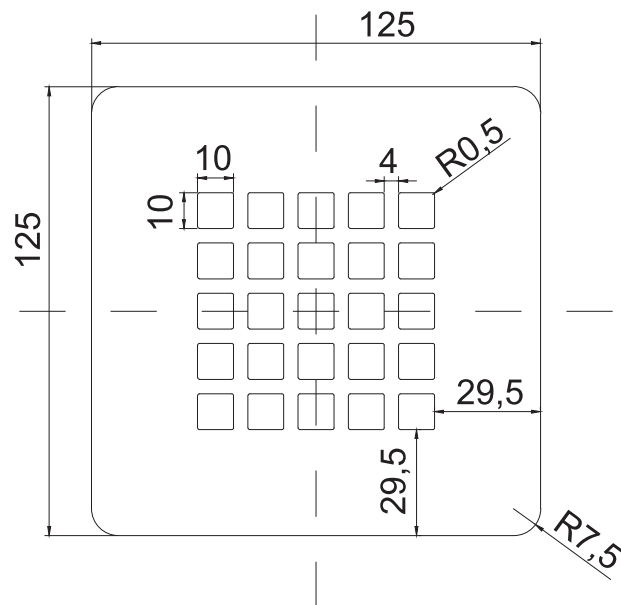

CÓDIGO/CODE

660539.BLM.13

DESCRIPCIÓN/DESCRIPTION

Rejilla ducha 12,5 x 12,5 cm. Blanco Mate
Shower grate 12.5 x 12.5 cm. Matte White

MEDIDAS/DIMENSIONS

- Este producto no conlleva ningún tipo de riesgo eléctrico, químico o mecánico.
- No es necesario el uso de guantes para su manipulación.
- Instalar siguiendo las indicaciones de las instrucciones de instalación y uso que se adjuntan con el producto.
- Las piezas deben ser recicladas adecuadamente, una vez finalizada la vida útil del producto.