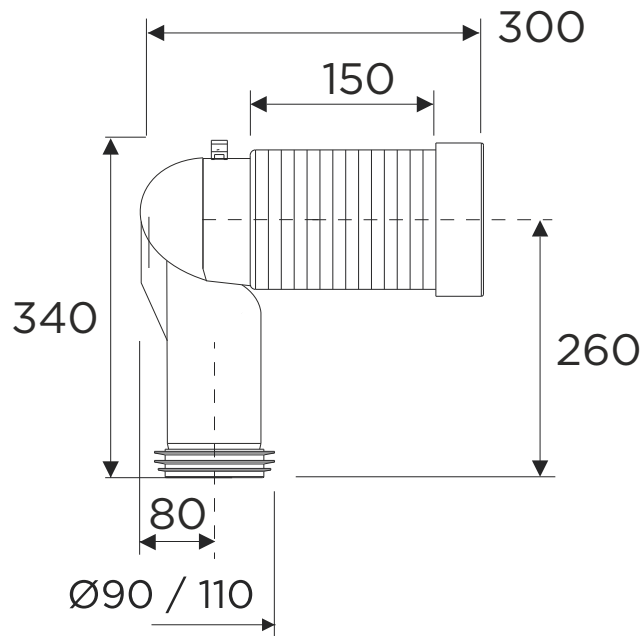

FICHA TÉCNICA / TECHNICAL SHEET

CÓDIGO/CODE 30530.13

DESCRIPCIÓN/DESCRIPTION

Manguito acodado 90° recortable con goma labiada Ø90-110 mm
Cutttable 90° angled sleeve with liped rubber Ø90-110 mm

MEDIDAS/DIMENSIONS