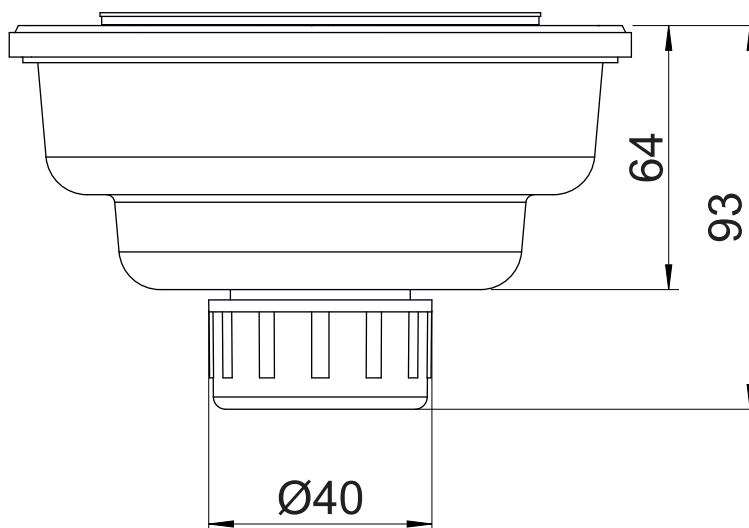

CÓDIGO/CODE

**660538.13**

DESCRIPCIÓN/DESCRIPTION

Válvula sifónica extraplana plato de ducha sin embellecedor, salida vertical 40 mm. Brida de fijación PP

Ultra-thin siphon valve for shower trays without cover plate, 40 mm vertical outlet. PP fixing flange.

MEDIDAS/DIMENSIONS

**CAUDAL / WATER FLOW:**  
33,5 L/M

- Este producto no conlleva ningún tipo de riesgo eléctrico, químico o mecánico.
  - No es necesario el uso de guantes para su manipulación.
  - Instalar siguiendo las indicaciones de las instrucciones de instalación y uso que se adjuntan con el producto.
  - Las piezas deben ser recicladas adecuadamente, una vez finalizada la vida útil del producto.
- 
- This product does not involve any electrical, chemical or mechanical hazard.
  - It is not necessary to use gloves for handling.
  - Install following the installation and use instructions attached with the product.
  - The pieces must be recycled properly, once the useful life of the product has ended.