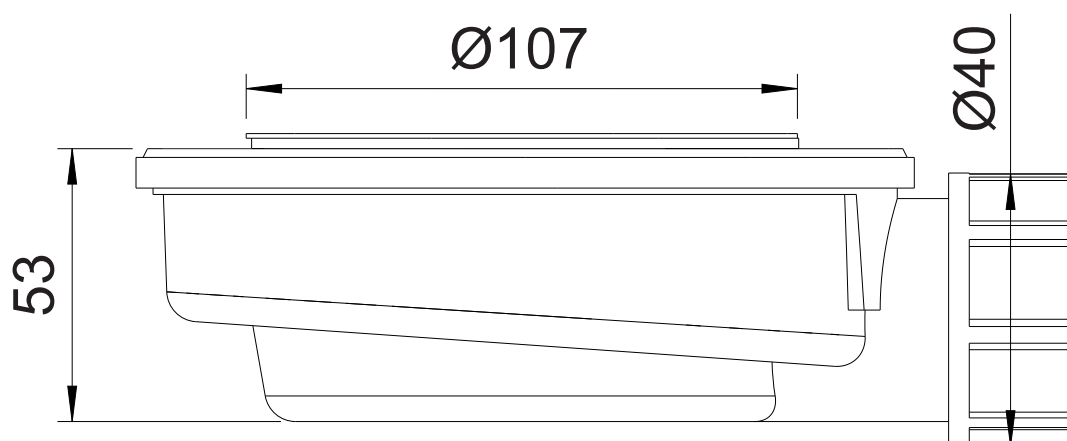

CÓDIGO/CODE

660535.13

DESCRIPCIÓN/DESCRIPTION

Válvula sifónica extraplana plato de ducha sin embellecedor, salida horizontal 40 mm. Brida de fijación INOX

Ultra-thin siphon valve for shower trays without cover plate, 40 mm horizontal outlet. Stainless steel fixing flange.

MEDIDAS/DIMENSIONS

CAUDAL / WATER FLOW:
55 L/M

- Este producto no conlleva ningún tipo de riesgo eléctrico, químico o mecánico.
- No es necesario el uso de guantes para su manipulación.
- Instalar siguiendo las indicaciones de las instrucciones de instalación y uso que se adjuntan con el producto.
- Las piezas deben ser recicladas adecuadamente, una vez finalizada la vida útil del producto.