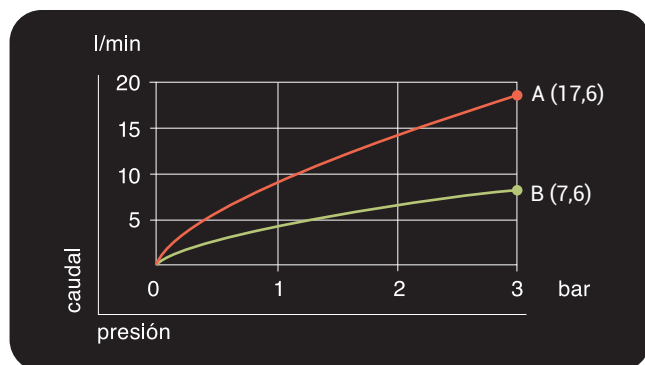

Korman

A - AIREADOR NORMAL
B - AIREADOR AHORRADOR **KORMAN**

Korman

MODELO 1518K

Aireador ahorrador de agua

· Hasta un 60% de ahorro de agua. · Fabricado en latón CW617N y ABS
· Rosca M 24/100

Formato **A4**