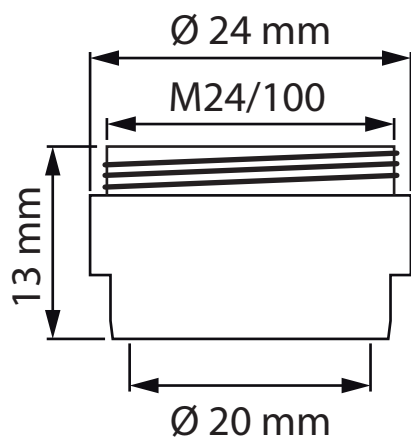

Korman

A - AIREADOR NORMAL
B - AIREADOR AHORRADOR **KORMAN**

Korman

MODELO 1518K

Aireador ahorrador de agua

· Hasta un 60% de ahorro de agua. · Fabricado en latón CW617N y ABS
· Rosca M 24/100

Formato **A4**