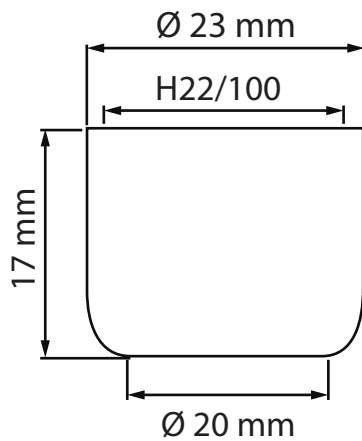

Korman

A - AIREADOR NORMAL

B - AIREADOR AHORRADOR KORMAN

Korman

MODELO 1519K

Aireador ahorrador de agua

· Hasta un 60% de ahorro de agua. · Fabricado en latón CW617N y ABS
· Rosca H 22/100

Formato **A4**