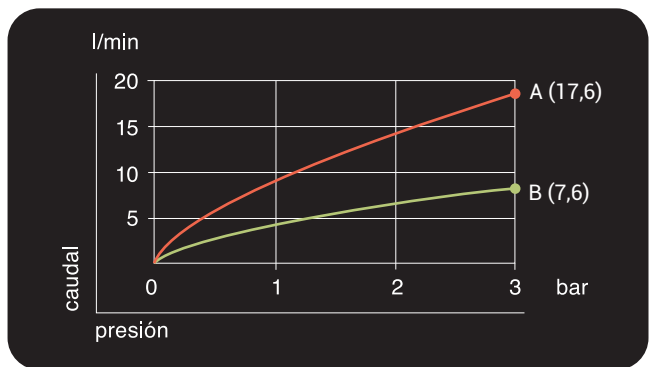

Korman

A - AIREADOR NORMAL

B - AIREADOR AHORRADOR KORMAN

Korman

MODELO 1519K

Aireador ahorrador de agua

· Hasta un 60% de ahorro de agua. · Fabricado en latón CW617N y ABS
· Rosca H 22/100

Formato **A4**