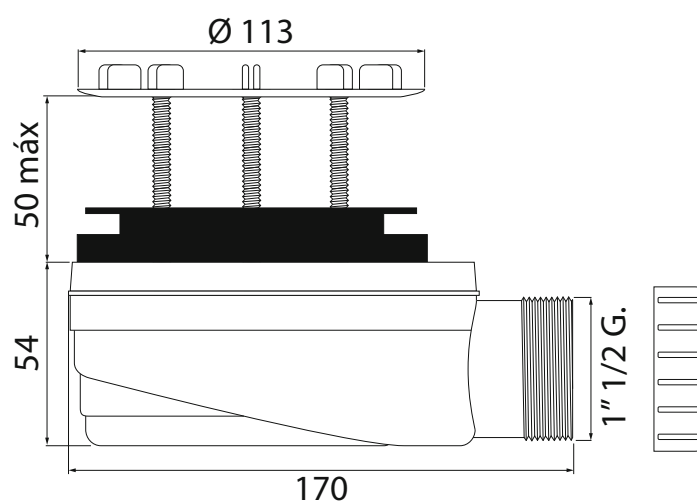

**MODELO 6045XSK**

Válvula ultraplana XS para plato de ducha

· Para platos de ducha con orificio de Ø 90 mm. · Aro para instalación sin tapa · Salida a desagüe de Ø 40 mm. · Cuerpo en ABS · Racor incluido

**MODELO 6040XSK**

**Válvula ultraplana XS para plato de ducha**

· Para platos de ducha con orificio de Ø 90 mm. · Aro para instalación sin tapa · Salida a desagüe de Ø 40 mm. · Cuerpo en ABS