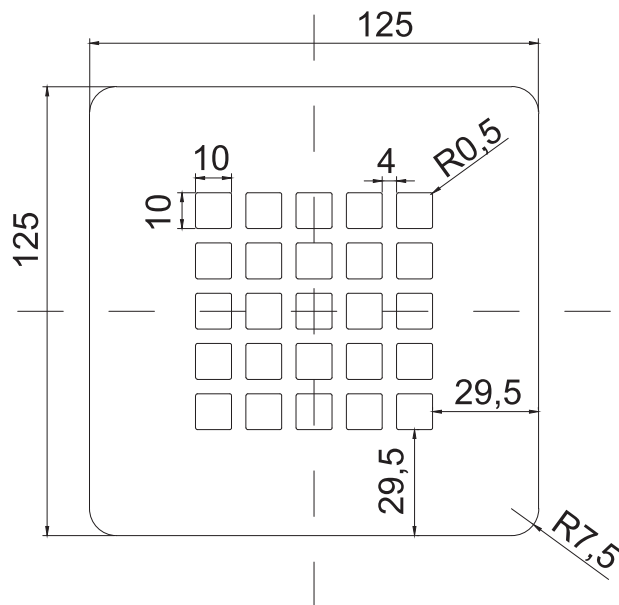

CÓDIGO/CODE

660539.NE.13

DESCRIPCIÓN/DESCRIPTION

Rejilla ducha 12,5 x 12,5 cm. Negro Mate
Shower grate 12.5 x 12.5 cm. Matte Black

MEDIDAS/DIMENSIONS

- Este producto no conlleva ningún tipo de riesgo eléctrico, químico o mecánico.
 - No es necesario el uso de guantes para su manipulación.
 - Instalar siguiendo las indicaciones de las instrucciones de instalación y uso que se adjuntan con el producto.
 - Las piezas deben ser recicladas adecuadamente, una vez finalizada la vida útil del producto.
-
- This product does not involve any electrical, chemical or mechanical hazard.
 - It is not necessary to use gloves for handling.
 - Install following the installation and use instructions attached with the product.
 - The pieces must be recycled properly, once the useful life of the product has ended.