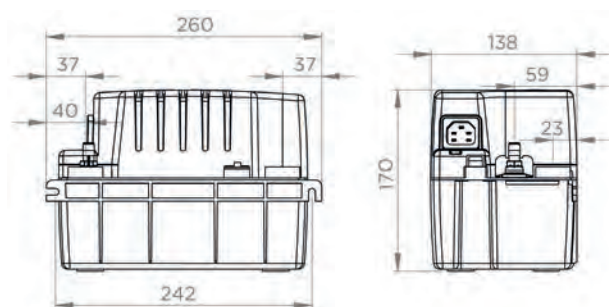

## CARACTERÍSTICAS TÉCNICAS

Potencia máxima de la caldera	Gasoil 30, Gas 50 kW
Número de entradas	2
Diámetro entradas	28 mm
Diámetro de evacuación int. (mm)	10 mm
Volumen del depósito	2,2 L
Temperatura máxima de las aguas entrantes	80°C (S3 15%)
Voltaje - Frecuencia	220-240 V - 50-60 Hz
Potencia máx. absorbida	60 W
Intensidad máxima absorbida	0,52 A
Índice de protección	IP24
Clase eléctrica	I
Nivel sonoro	< 45 dB(A)
Precableado para alarma externa	Sí
Identificación y logística	
Peso bruto	3 kg
Código EAN	3308815083674
Referencia	SK6
PVP (sin IVA)	142 €

## DIMENSIONES

Dimensiones (mm)