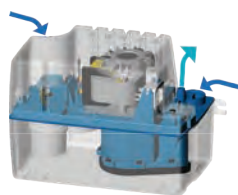

## CONEXIONES

- ← Diámetro de evacuación int. (mm): 10 mm
- Diámetro entradas: 28 mm

## MATERIAL SUMINISTRADO

Válvula antirretorno, tornillos de fijación, 1 adaptador de entrada, 1 adaptador de salida (Ø 50 mm), 1 tubo de evacuación de 5 m, 1 cable de alimentación de 1,5 m, 1 tapón de goma, 1 precableado para alarma

## CARACTERÍSTICAS TÉCNICAS

Potencia máxima de la caldera	Gasoil 30, Gas 50 kW
Número de entradas	2
Diámetro entradas	28 mm
Diámetro de evacuación int. (mm)	10 mm
Volumen del depósito	2,2 L
Temperatura máxima de las aguas entrantes	80°C (S3 15%)
Voltaje - Frecuencia	220-240 V - 50-60 Hz
Potencia máx. absorbida	60 W
Intensidad máxima absorbida	0,52 A
Índice de protección	IP24
Clase eléctrica	I
Nivel sonoro	< 45 dB(A)
Precableado para alarma externa	Sí
Identificación y logística	
Peso bruto	3 kg
Código EAN	3308815083674
Referencia	SK6
PVP (sin IVA)	142 €