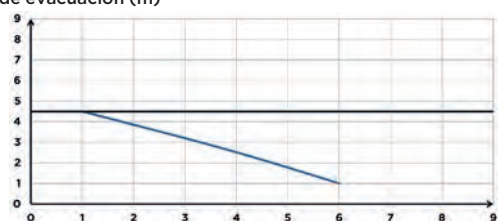

CURVA DE CAUDAL

Altura de evacuación (m)