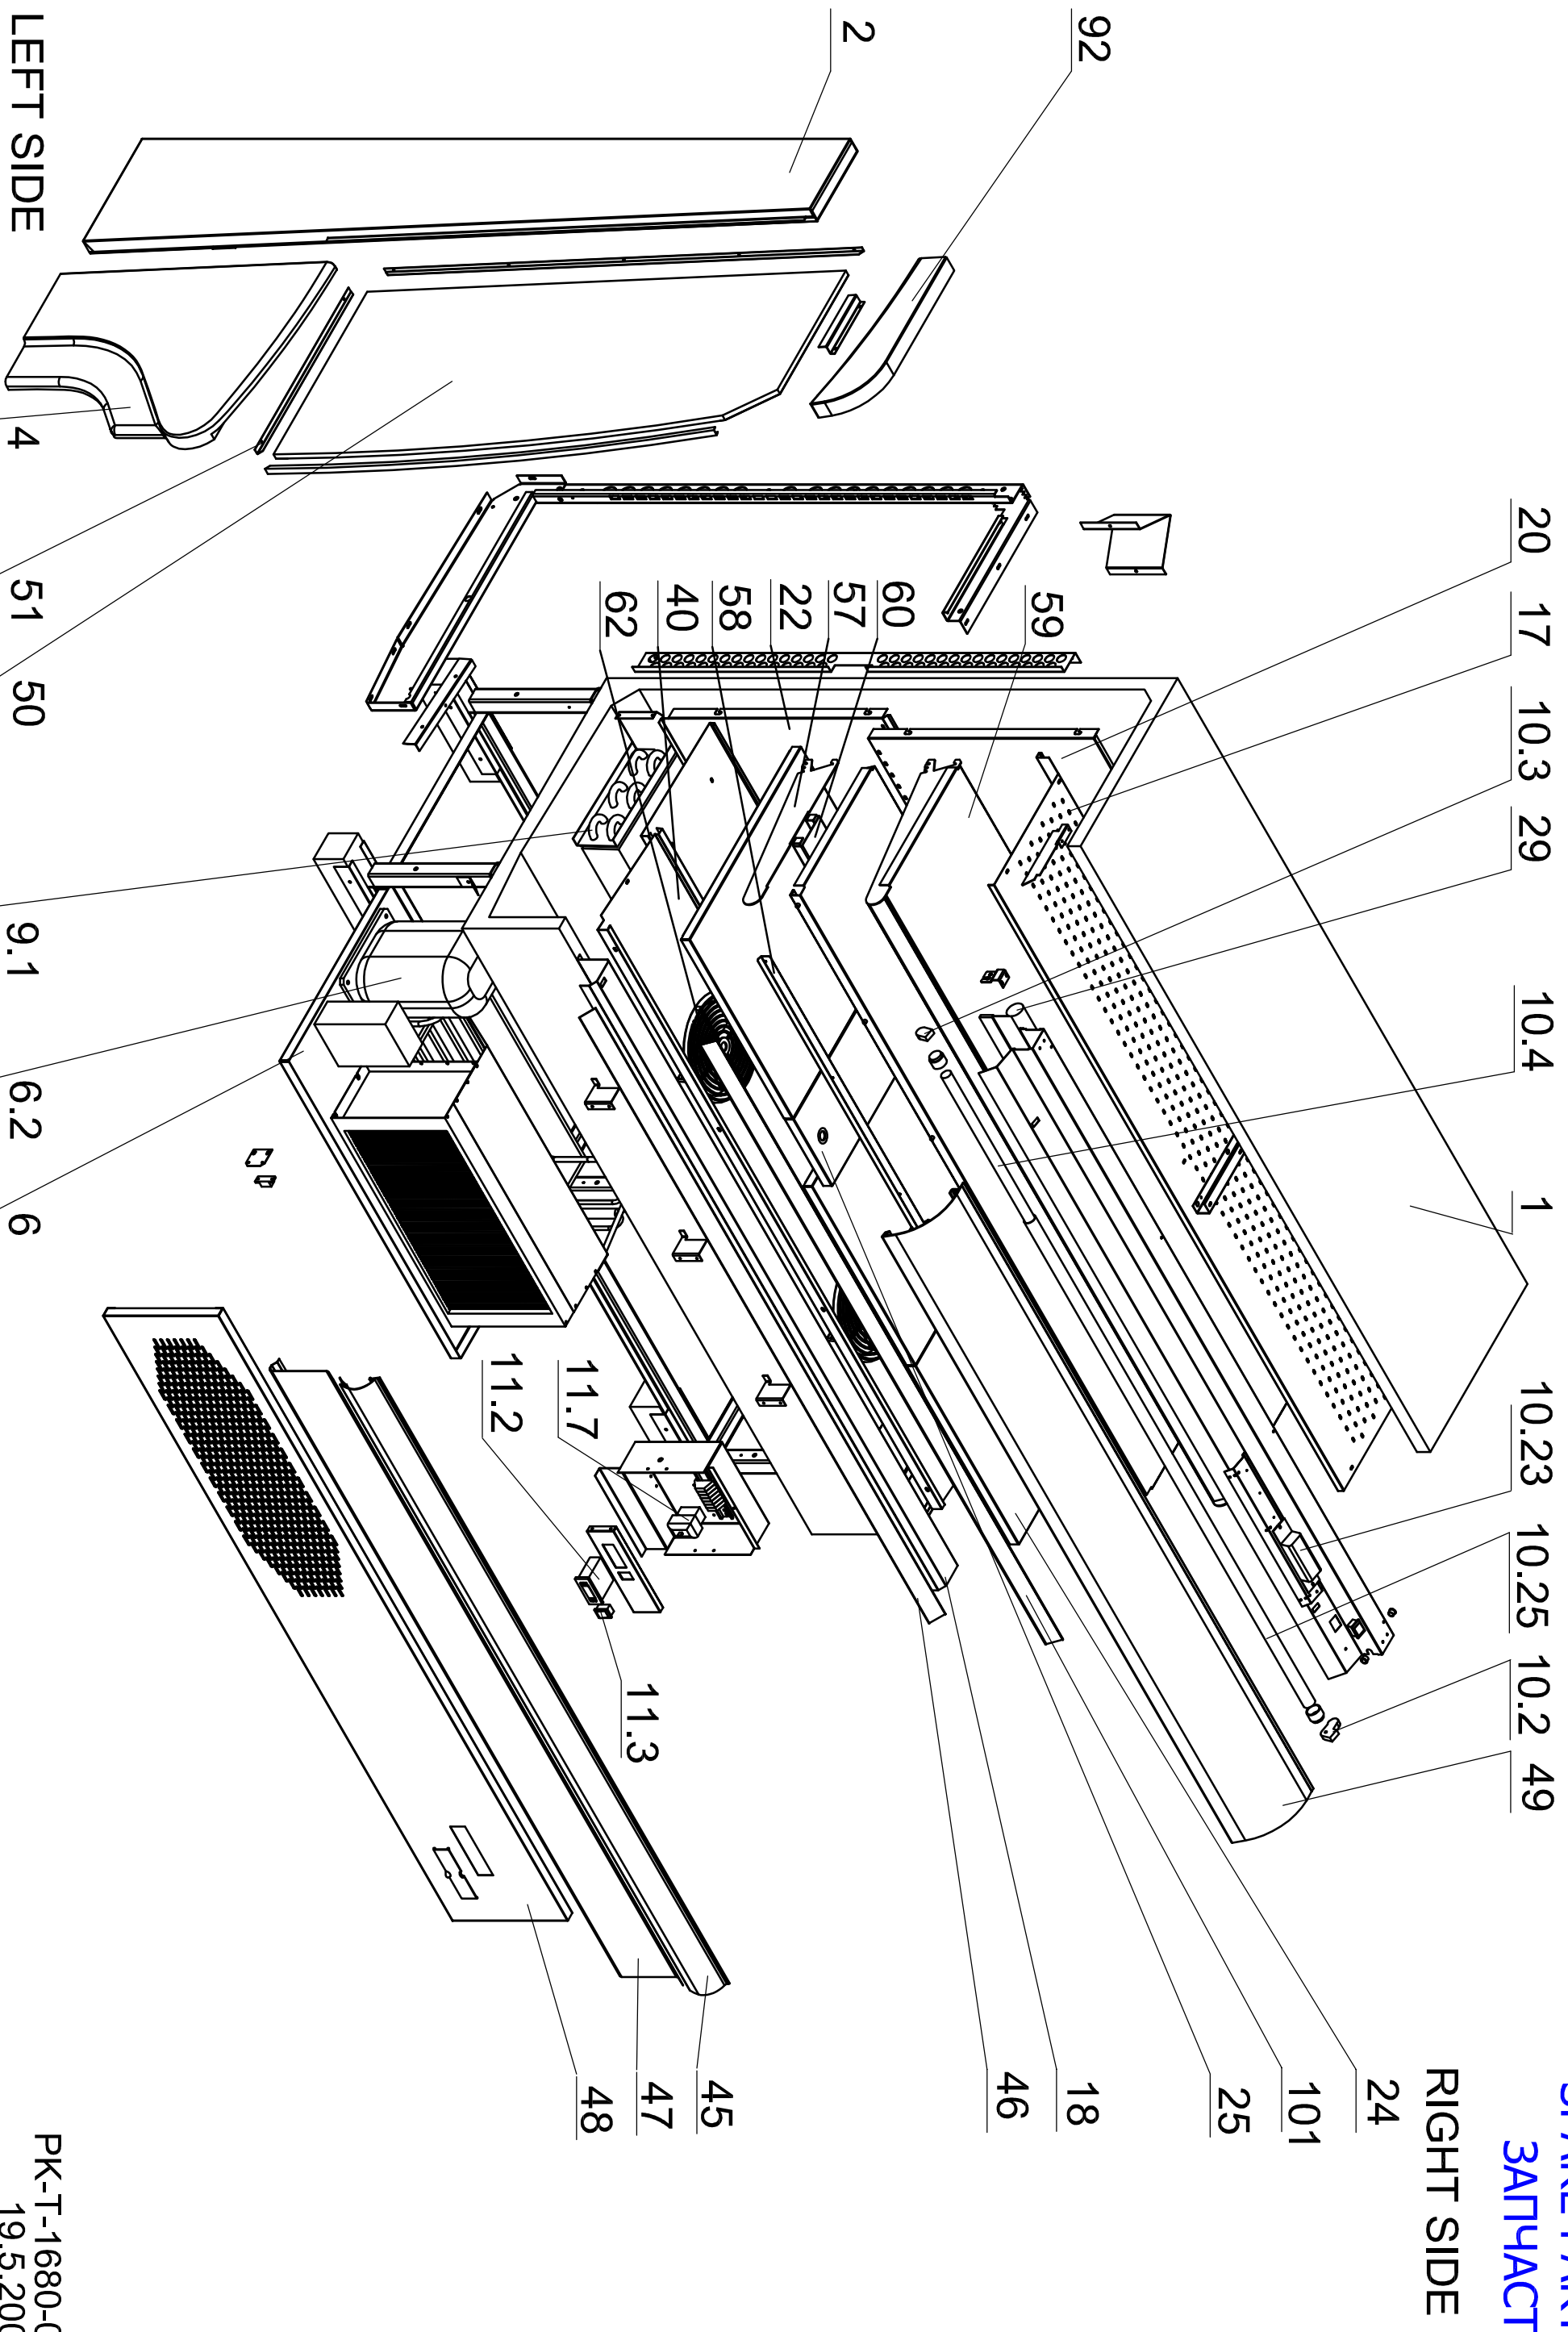

pastorkalt a.s.

KLEO
NAHRADNE DIELY
SPARE PARTS
ЗАПЧАСТІ

PK-T-1680-04
19.5.2004