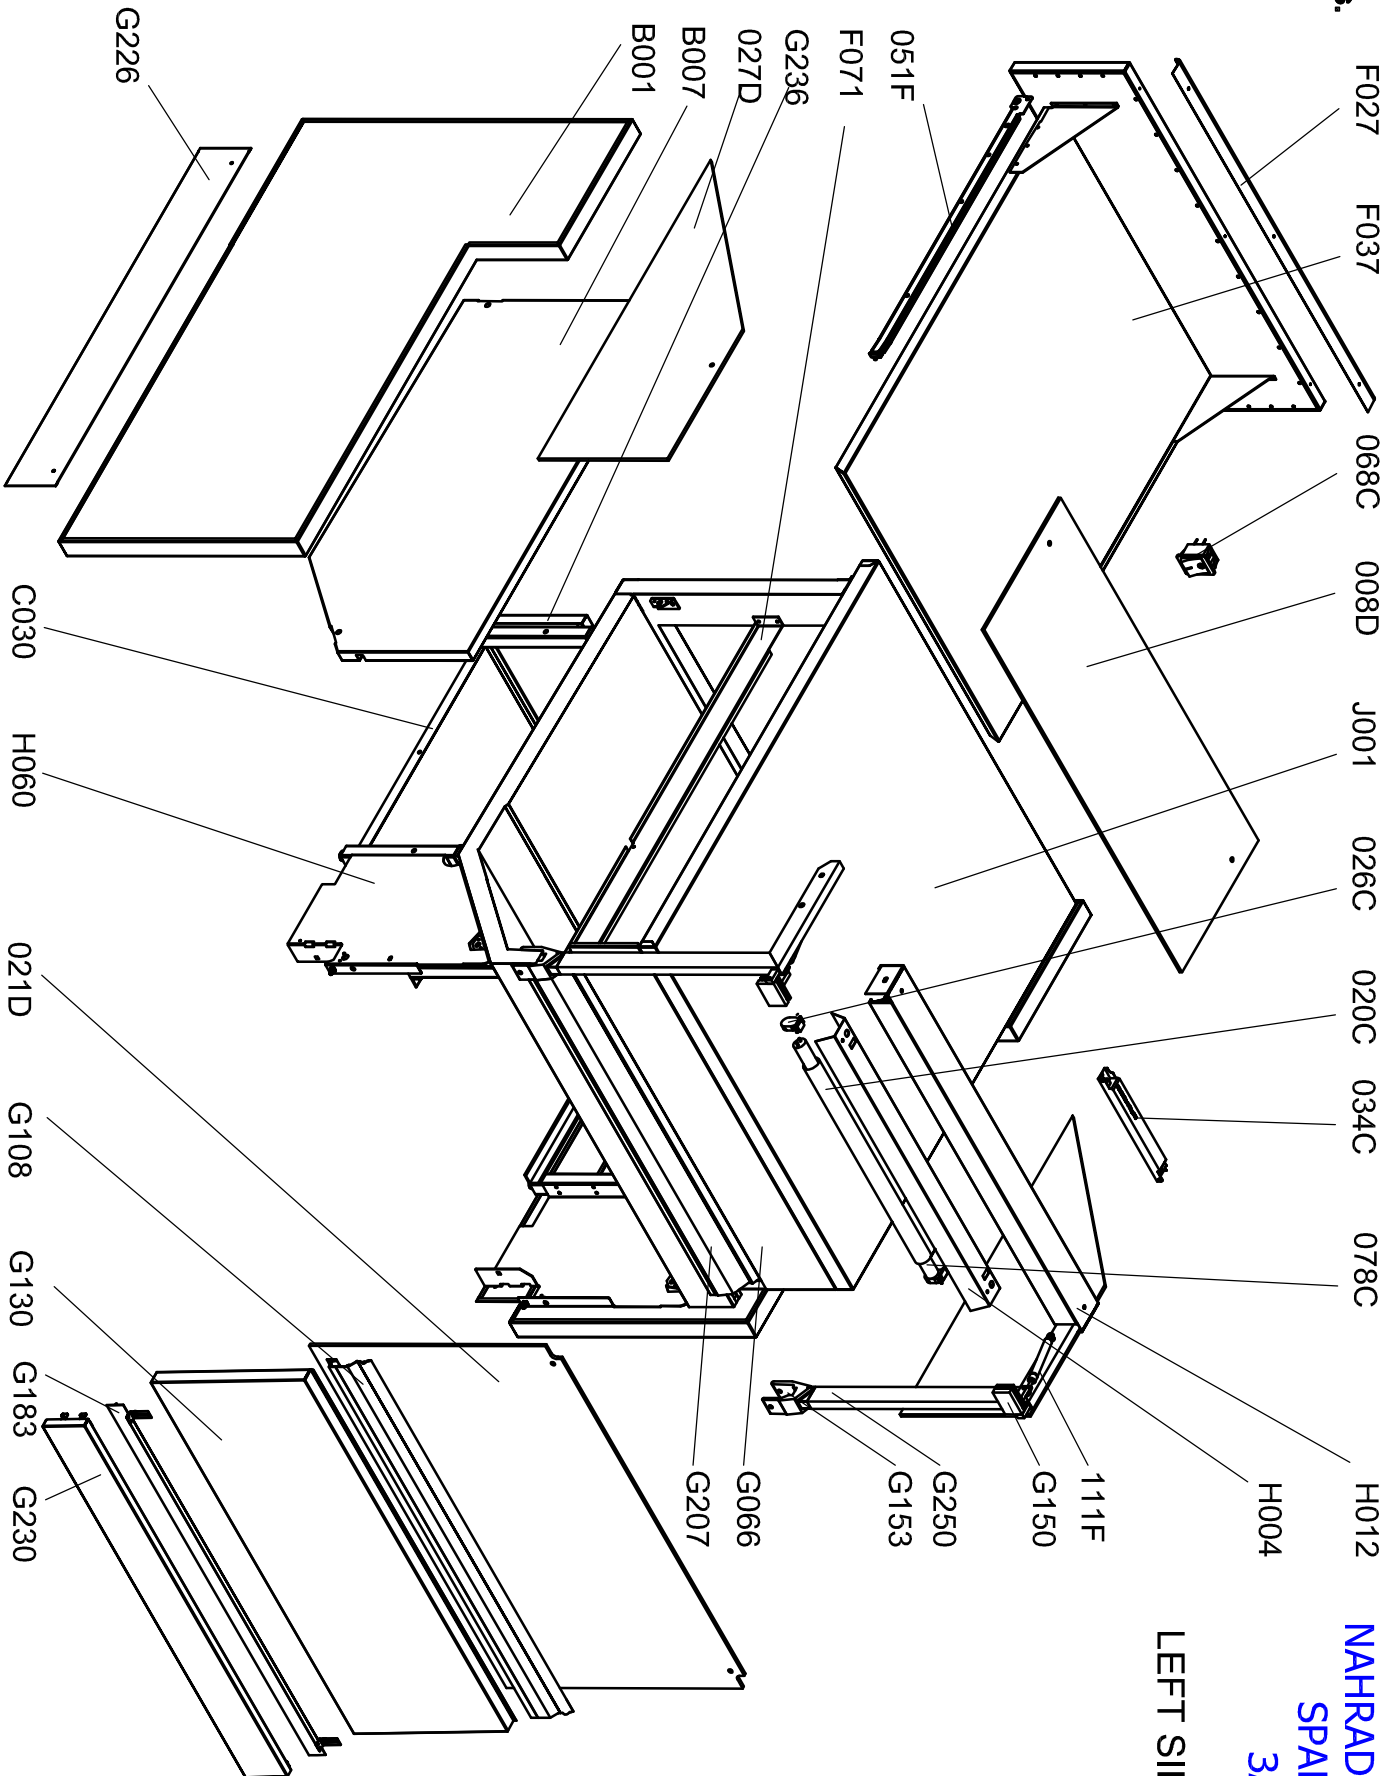

pastorkalt a.s.

KUBUS PZ
NAHRADNE DIELY
SPARE PARTS
ЗАПЧАСТИ

LEFT SIDE

RIGHT SIDE

PK-T-14260-15
16.12.2015