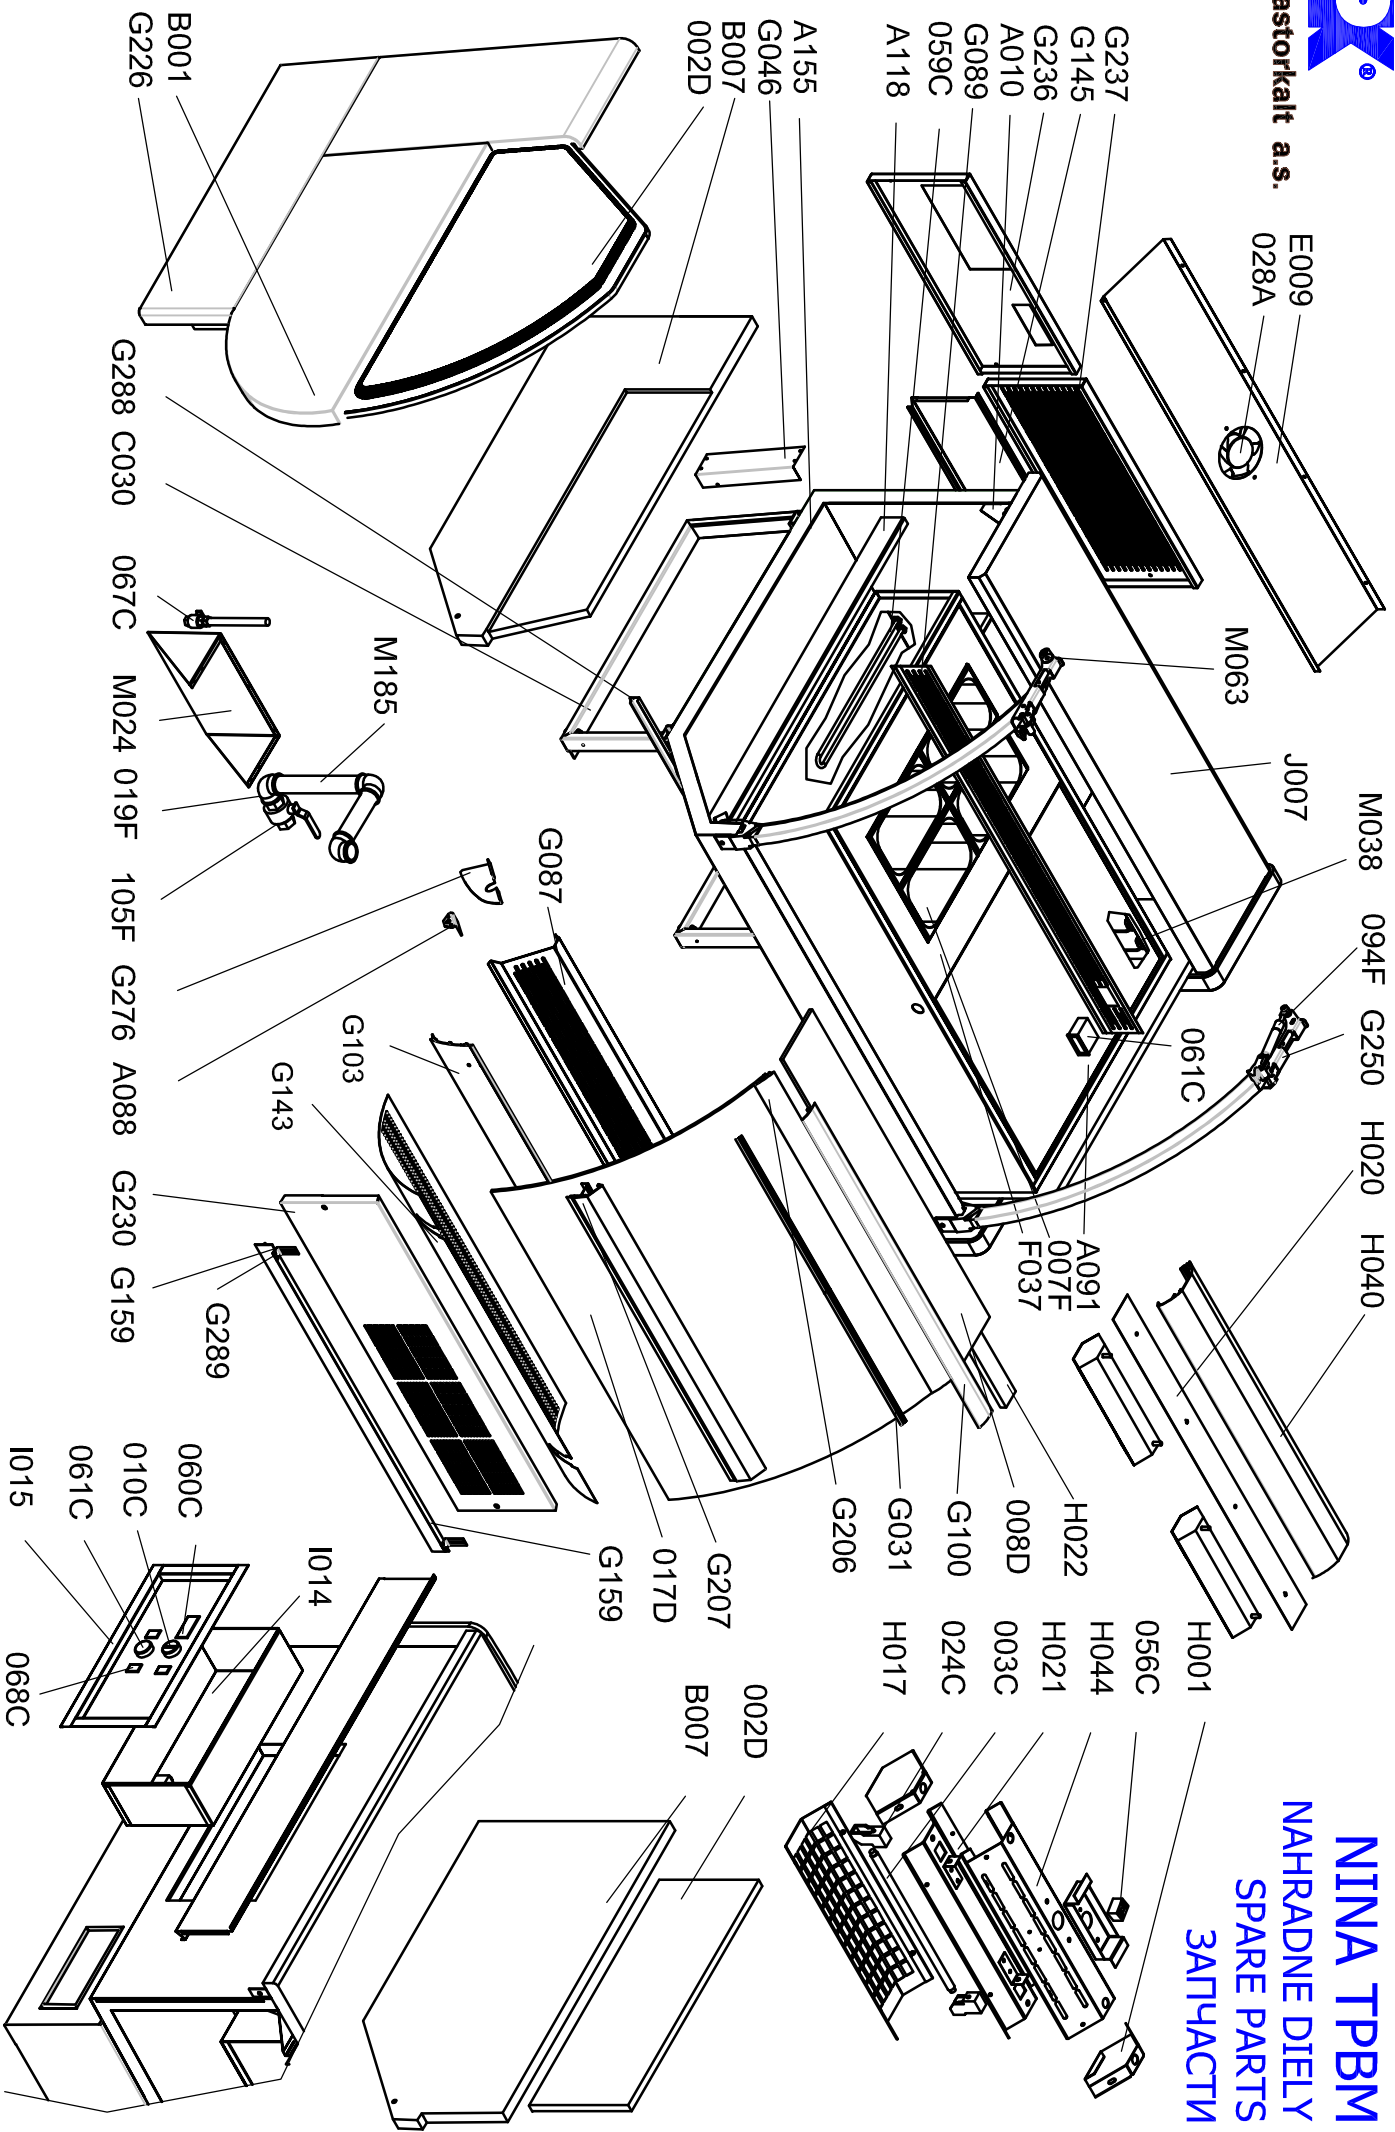

pastorkalt a.s.

NINA TPBM
NAHRADNE DIELY
SPARE PARTS
ЗАПЧАСТИ

RIGHT SIDE

PK-T-14670-16
15.4.2016