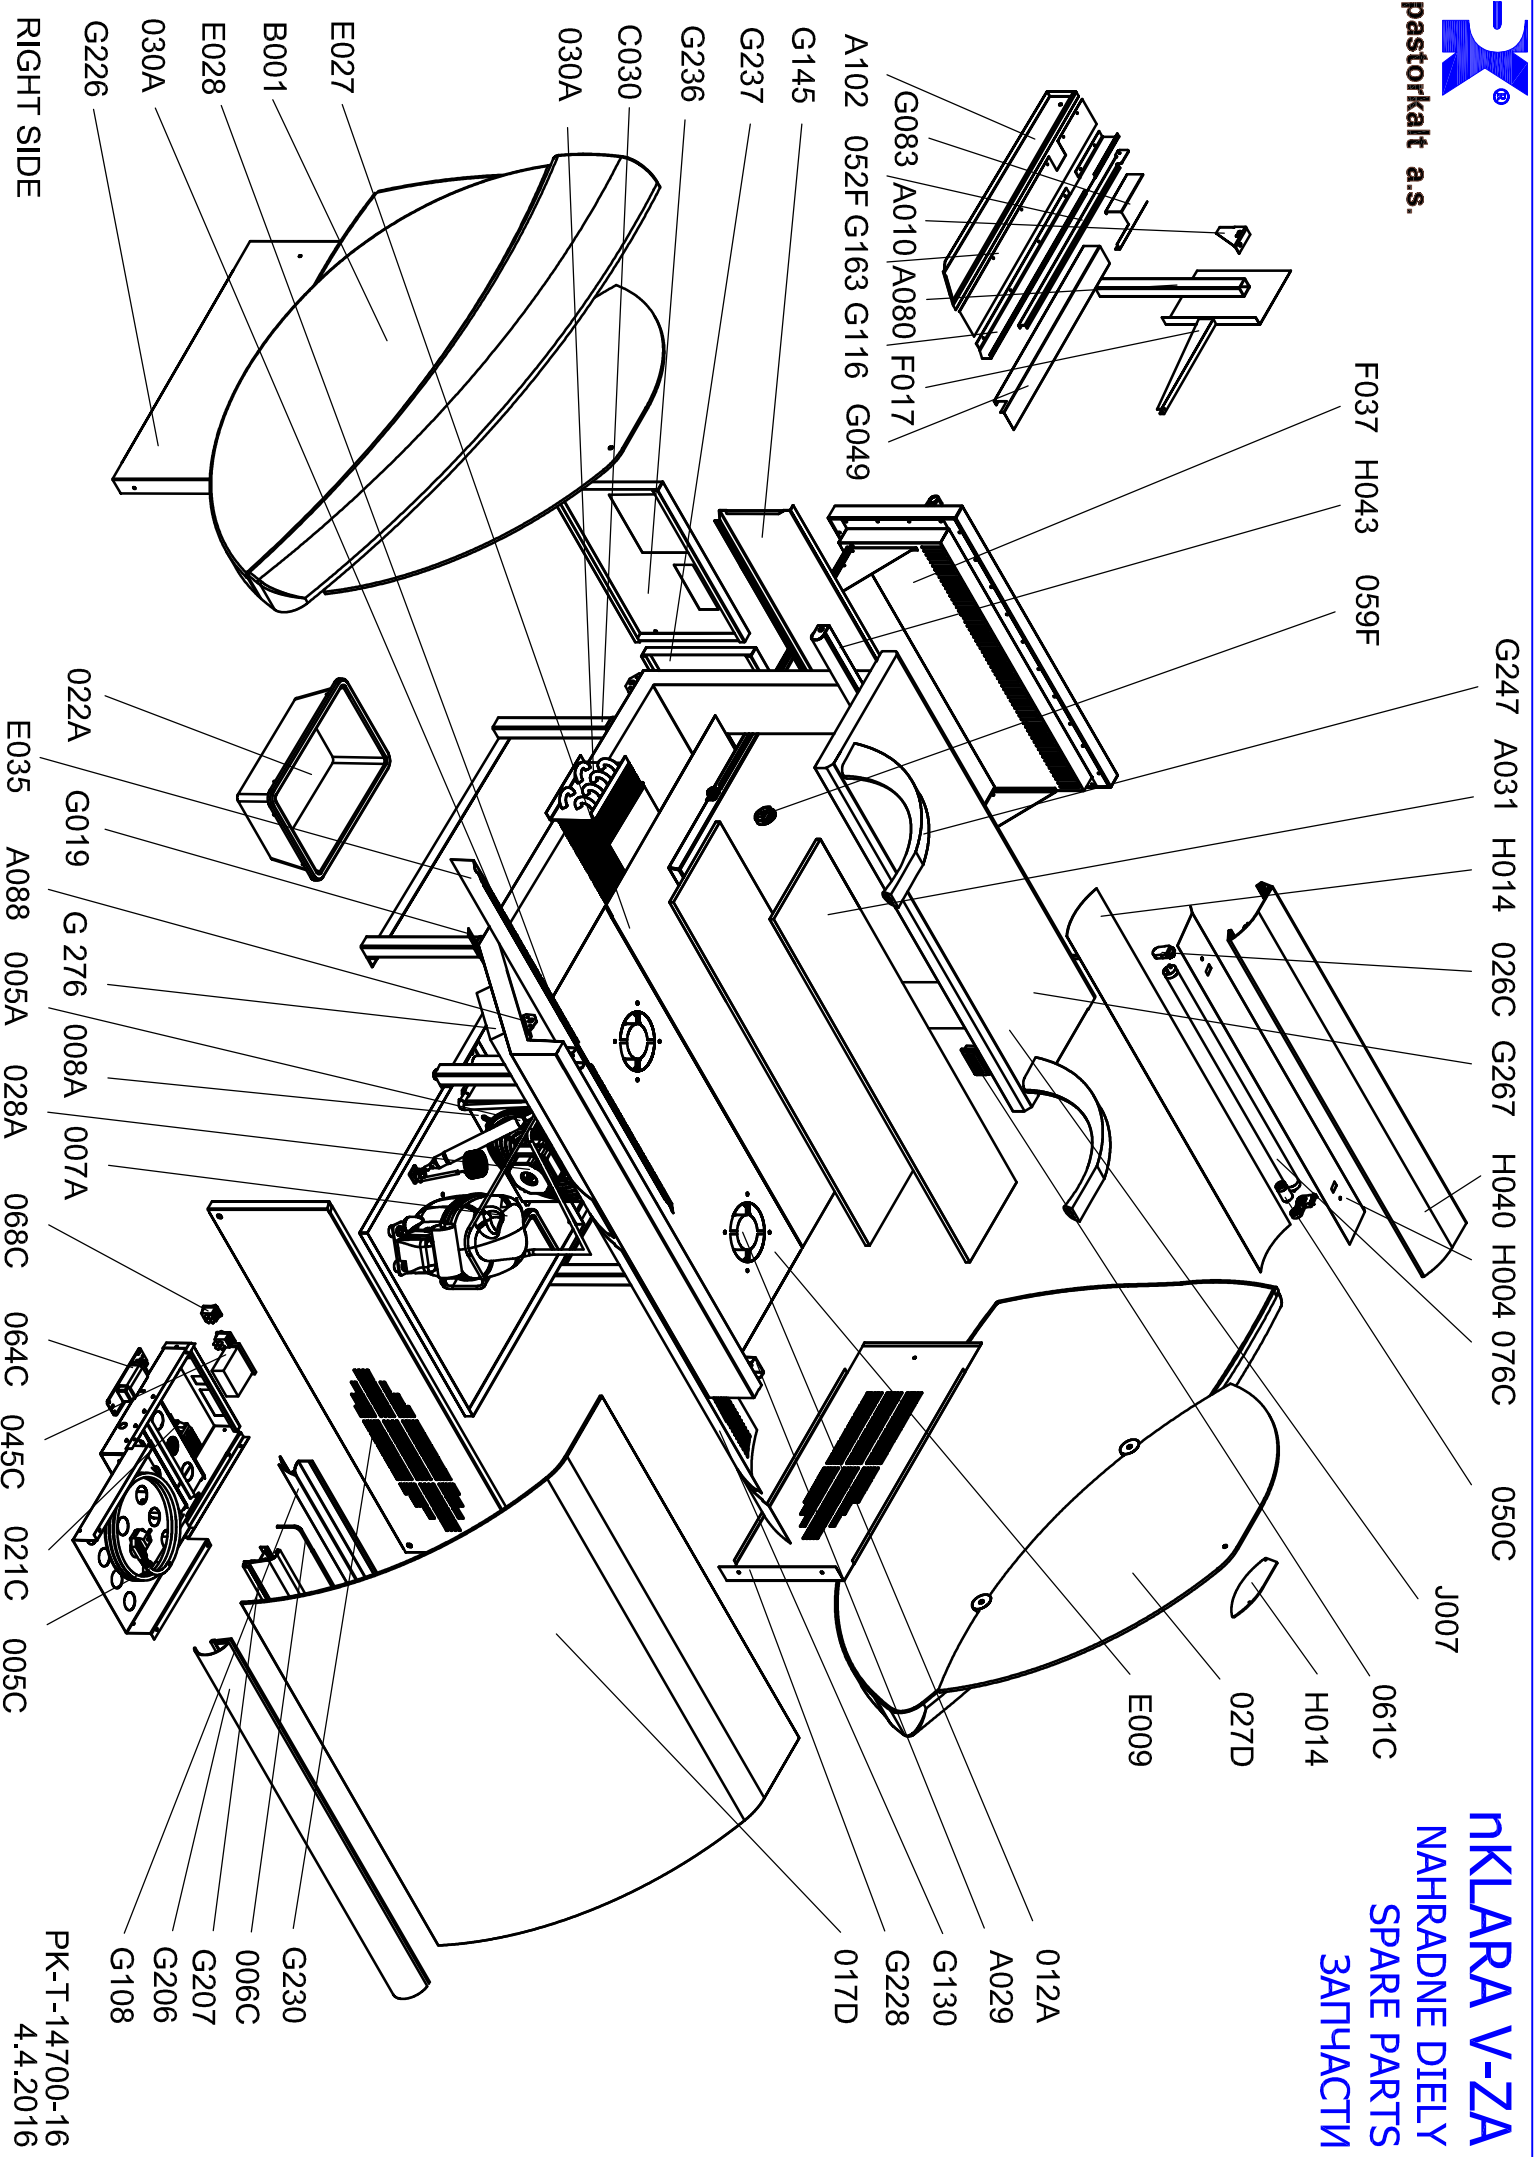

pastorkalt a.s.

**NKLARA V-ZA**  
NAHRADNE DIELY  
SPARE PARTS  
ЗАПЧАСТЫ

RIGHT SIDE

E027  
 B001  
 E028  
 030A  
 G226

022A  
 G019  
 G 276  
 008A  
 007A  
 E035  
 A088  
 005A  
 028A  
 068C  
 064C  
 045C  
 021C  
 005C

G230  
 006C  
 G207  
 G206  
 G108

PK-T-14700-16  
4.4.2016

G083 / A010 / A080 | F017  
 A102 052F G163 G116 G049  
 G145  
 G237  
 G236  
 C030  
 030A  
 F037 H043 059F  
 G247 A031 H014 026C G267 H040 H004 076C 050C  
 J007  
 061C  
 H014  
 027D  
 E009  
 012A  
 A029  
 G130  
 G228  
 017D