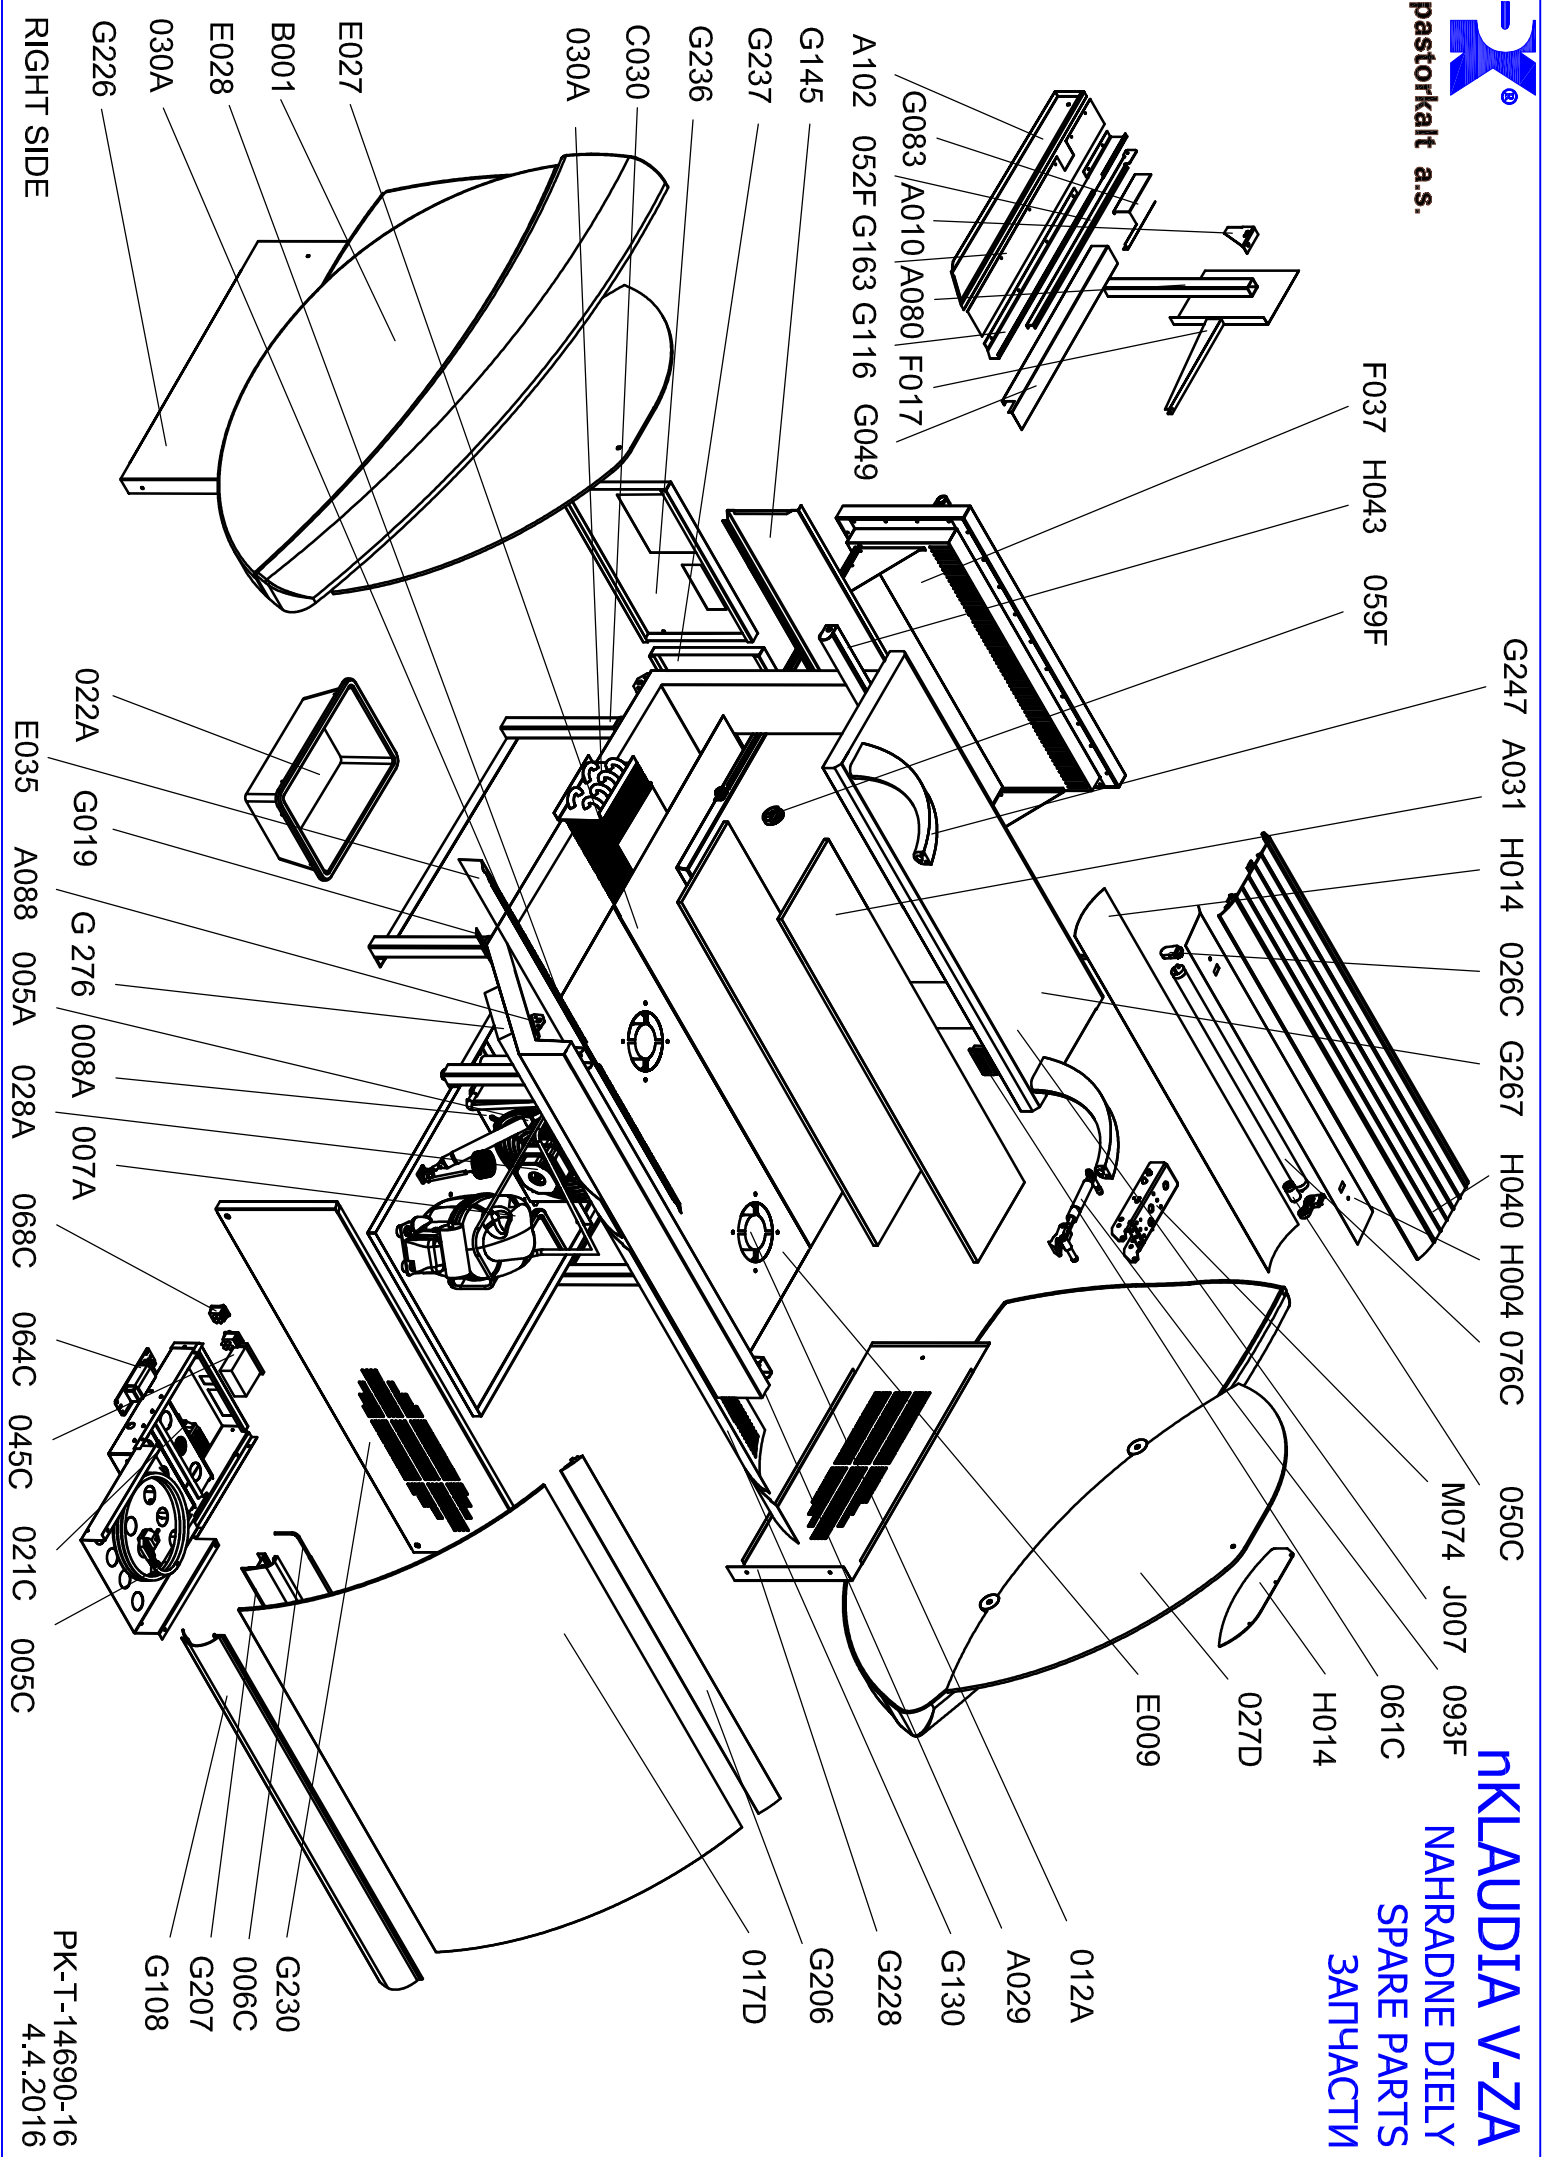

pastorkalt a.s.

NKLAUDIA V-ZA
NAHRADNE DIELY
SPARE PARTS
ЗАПЧАСТЫ

RIGHT SIDE

E027
B001
E028
030A
G226

022A
G019
G 276
008A
007A

E035
A088
005A
028A
068C
064C
045C
021C
005C

PK-T-14690-16
4.4.2016

G083 / A010 / A080 | F017
A102 052F G163 G116 G049
G145
G237
G236
C030
030A

F037 H043 059F
G247 A031 H014 026C G267 H040 H004 076C 050C
M074 J007 093F
061C
H014
027D
E009

012A
A029
G130
G228
G206
017D

G230
006C
G207
G108