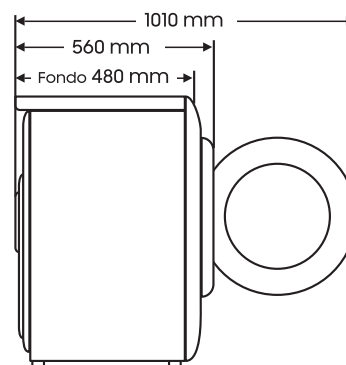

### AI EcoBubble™

A	B	C	D	E	F	G	
<b>A</b>	Modelo	EAN	Capacidad	Centrifugado	Número programas	Color lavadora/ puerta	Peso neto
	<b>WW90DG5G34AEEC</b>	<b>8806097053255</b>	9 Kg	1.400 rpm	14	Blanco / Negra	59 kg