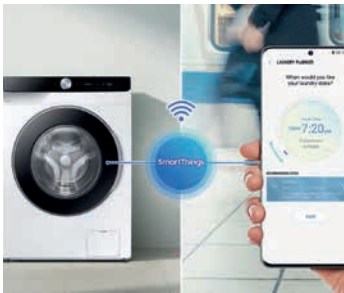

Lavadora

AI EcoBubble™

Inteligencia Artificial y SmartThings™