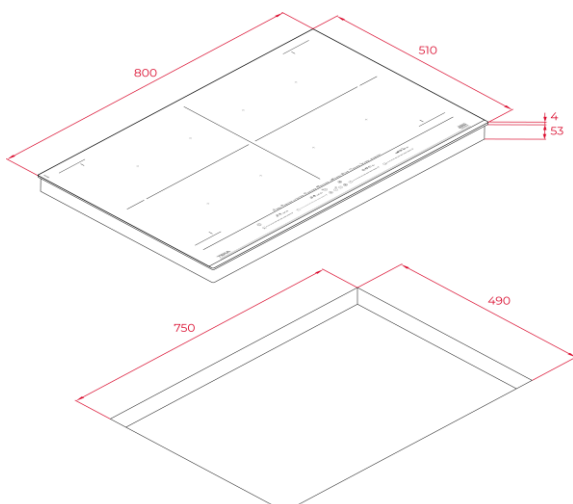

### Características

Inducción DirectSense **TEKA HOME** con conexión Wi-Fi

- HobToHood, conexión automática de la campana durante la cocción
- Sistema de inducción **Full Flex**
- Cristal con bisel frontal
- Touch Control **Multislider**, con bloqueo de seguridad
- Programador del tiempo de cocción
- 8 zonas de inducción - 7 zonas de cocción
  - 4 zonas de 297 x 198 mm
  - 2 zonas Flex de 297 x 396 mm
  - 1 zona **Full Flex** de 594 x 396 mm
- 10 recetas directas con sensores de temperatura: Parrilla, Fritura, Pochar, Mantener caliente, Plancha, Hervir, Fuego lento, Derretir, Confitar y NUEVA FUNCIÓN ARROZ
- **Función Flex**
- Función Power Plus
- Función Stop & GO
- Modo Silencio
- Sistema de fácil instalación Fast-Click
- Regulador de potencia

### Dibujo técnico