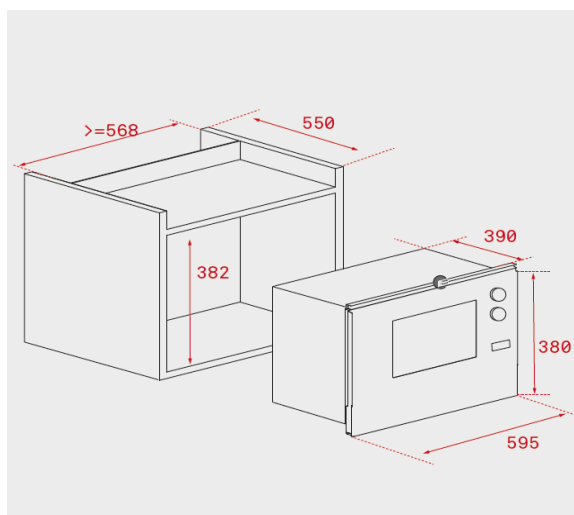

Características

Microondas + grill

- Frente de cristal sin marco
- Panel de mandos Full Touch Control con temporizador electrónico y display
- Grill simultáneo de cuarzo, 1.000 W
- Cinco niveles de potencia, 900 W
- Capacidad: 25 litros
- Interior en acero inoxidable
- Puerta cristal exterior e interior
- Plato giratorio Ø 315 mm
- Apertura electrónica de puerta con desconexión automática de seguridad
- Inicio rápido 30"
- Temporizador de 0 a 95 minutos
- Descongelación por tiempo y peso
- 8 auto menús
- Programa de cocinado en dos fases
- Bloqueo de seguridad para niños en el panel de mandos
- Parrilla grill

Color	Referencia	EAN 13
Inox	40590640	8421152149188

Dibujo técnico

Datos técnicos

• Potencia nominal máxima, W:	1.450
• Potencia salida microondas, W:	900
• Potencial grill, W:	1.000
• Descongelación por tiempo:	Sí
• Descongelación por peso:	Sí
• Capacidad litros:	25