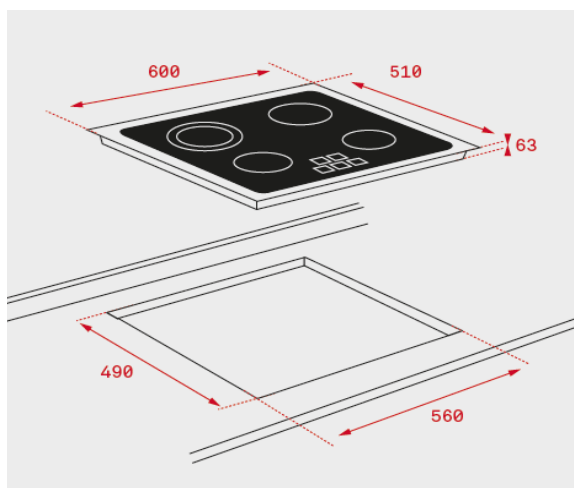

Características

- Cristal con bisel frontal
- Touch Control con sensores acústicos y bloqueo de seguridad
- Programador del tiempo de cocción hasta 99 minutos con avisador acústico (posibilidad de programar todas las placas a la vez)
- Función cronómetro con avisador acústico
- Función golpe de cocción
- Elementos calefactores:
 - Dos placas ultra rápidas High Light Ø 145 mm
 - Una placa ultra rápida High Light Ø 180 mm
 - Una placa ultra rápida High Light Ø 210 mm
- Indicadores de calor residual
- Potencia nominal máxima: 6.300 W

Color

Referencia

EAN 13

- | Color | Referencia | EAN 13 |
|-----------|------------|---------------|
| • Cristal | 40239040 | 8421152148266 |

Dibujo técnico

Datos técnicos

- | | |
|---------------------------------------|-------|
| • Potencia nominal máxima W: | 6.300 |
| • Indicadores de calor residual: | si |
| • Bloqueo de seguridad | si |
| • Desconexión automática de seguridad | si |
| • Seguridad gas por termopar | - |