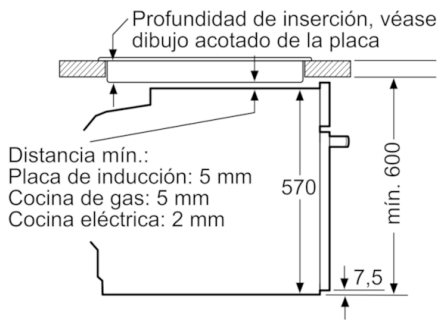

**Datos técnicos**

Color del frontal :	Acero inoxidable
Tipo de construcción :	Integrable
Sistema de limpieza :	Pirolítico
Medidas del nicho de encastre :	585-595 x 560-568 x 550
Dimensiones aparato (alto, ancho, fondo (sin incluir la puerta)) (mm) :	595 x 594 x 548
Medidas del producto embalado (mm) :	675 x 690 x 660
Material del panel de mandos :	Metallic
Material de la puerta :	vidrio
Peso neto (kg) :	38,170
Volúmen útil (de la cavidad) :	71
Metodo de coccion :	Aire caliente suave, Cocción suave, Descongelar, Función Pizza, Grill de amplia superficie, Hornear, Mantener caliente, Sólera, Turbogrill, Turbohornear 3D
Material de la cavidad :	Other
Regulacion de temperatura :	Sin control de temperatura
Número de luces interiores :	1
Certificaciones de homologacion :	CE, VDE
Longitud del cable de alimentación eléctrica (cm) :	120
Código EAN :	4242005029235
Número de cavidades - (2010/30/CE) :	1
Clase de eficiencia energética (2010/30/EC) :	A
Consumo de energía por ciclo convencional (2010/30/EC) :	0,99
Energy consumption per cycle forced air convection (2010/30/EC) :	0,81
Índice de eficiencia energética (2010/30/CE) :	95,3
Potencia de conexión eléctrica (W) :	3600
Intensidad corriente eléctrica (A) :	16
Tensión (V) :	220-240
Frecuencia (Hz) :	60; 50
Tipo de clavija :	Schuko con conexión a tierra

Serie | 6 Hornos

**HBG5780S0**

**Horno multifunción**

**Cristal negro con acero inoxidable**

**EAN: 4242005029235**

Dimensiones en mm

Dimensiones en mm

Montaje con una placa.

Dimensiones en mm