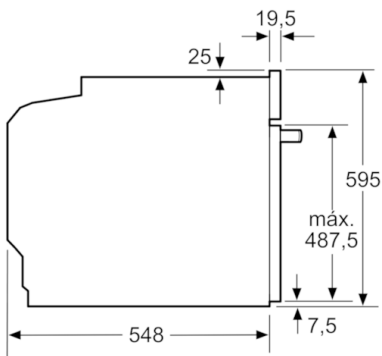

**Datos técnicos**

Color del frontal :	Acero inoxidable
Tipo de construcción :	Integrable
Sistema de limpieza :	Pirolítico
Medidas del nicho de encastre :	585-595 x 560-568 x 550
Dimensiones aparato (alto, ancho, fondo (sin incluir la puerta)) (mm) :	595 x 594 x 548
Medidas del producto embalado (mm) :	675 x 690 x 660
Material del panel de mandos :	Metallic
Material de la puerta :	vidrio
Peso neto (kg) :	38,170
Volúmen útil (de la cavidad) :	71
Metodo de coccion :	Aire caliente suave, Cocción suave, Descongelar, Función Pizza, Grill de amplia superficie, Hornear, Mantener caliente, Sólera, Turbogrill, Turbohornear 3D
Material de la cavidad :	Other
Regulacion de temperatura :	Sin control de temperatura
Número de luces interiores :	1
Certificaciones de homologacion :	CE, VDE
Longitud del cable de alimentación eléctrica (cm) :	120
Código EAN :	4242005029235
Número de cavidades - (2010/30/CE) :	1
Clase de eficiencia energética (2010/30/EC) :	A
Consumo de energía por ciclo convencional (2010/30/EC) :	0,99
Energy consumption per cycle forced air convection (2010/30/EC) :	0,81
Índice de eficiencia energética (2010/30/CE) :	95,3
Potencia de conexión eléctrica (W) :	3600
Intensidad corriente eléctrica (A) :	16
Tensión (V) :	220-240
Frecuencia (Hz) :	60; 50
Tipo de clavija :	Schuko con conexión a tierra

Serie | 6 Hornos

**HBG5780S0**

**Horno multifunción**

**Cristal negro con acero inoxidable**

**EAN: 4242005029235**

Dimensiones en mm

Dimensiones en mm

Montaje con una placa.

Dimensiones en mm