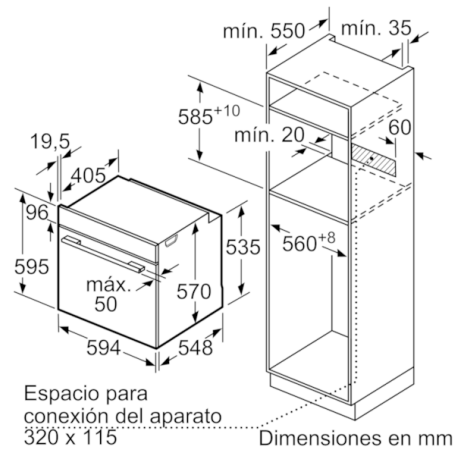

**Datos técnicos**

Color del frontal :	Acero inoxidable
Tipo de construcción :	Integrable
Sistema de limpieza :	Pirolítico
Medidas del nicho de encastre :	585-595 x 560-568 x 550
Dimensiones aparato (alto, ancho, fondo (sin incluir la puerta)) (mm) :	595 x 594 x 548
Medidas del producto embalado (mm) :	675 x 690 x 660
Material del panel de mandos :	Metallic
Material de la puerta :	vidrio
Peso neto (kg) :	38,170
Volúmen útil (de la cavidad) :	71
Metodo de coccion :	Aire caliente suave, Cocción suave, Descongelar, Función Pizza, Grill de amplia superficie, Hornear, Mantener caliente, Sólera, Turbogrill, Turbohornear 3D
Material de la cavidad :	Other
Regulacion de temperatura :	Sin control de temperatura
Número de luces interiores :	1
Certificaciones de homologacion :	CE, VDE
Longitud del cable de alimentación eléctrica (cm) :	120
Código EAN :	4242005029235
Número de cavidades - (2010/30/CE) :	1
Clase de eficiencia energética (2010/30/EC) :	A
Consumo de energía por ciclo convencional (2010/30/EC) :	0,99
Energy consumption per cycle forced air convection (2010/30/EC) :	0,81
Índice de eficiencia energética (2010/30/CE) :	95,3
Potencia de conexión eléctrica (W) :	3600
Intensidad corriente eléctrica (A) :	16
Tensión (V) :	220-240
Frecuencia (Hz) :	60; 50
Tipo de clavija :	Schuko con conexión a tierra

Serie | 6 Hornos

**HBG5780S0**

**Horno multifunción**

**Cristal negro con acero inoxidable**

**EAN: 4242005029235**

Dimensiones en mm

Dimensiones en mm

Montaje con una placa.

Dimensiones en mm