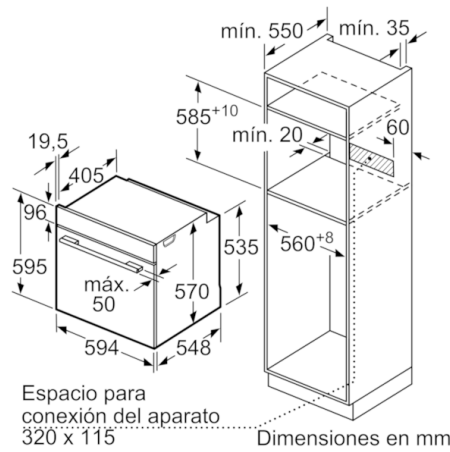

**Serie | 6 Hornos**

**HBG5780S0**

**Horno multifunción**

**Cristal negro con acero inoxidable**

**EAN: 4242005029235**

Dimensiones en mm

Dimensiones en mm

Montaje con una placa.

Dimensiones en mm