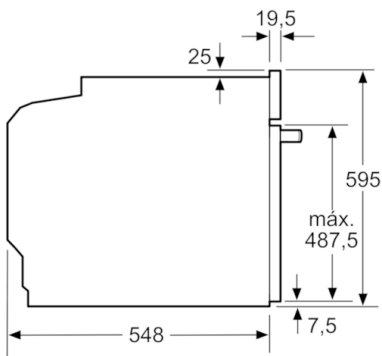

**Serie | 6 Hornos**

**HBG5780S0**

**Horno multifunción**

**Cristal negro con acero inoxidable**

**EAN: 4242005029235**

Dimensiones en mm

Dimensiones en mm

Montaje con una placa.

Dimensiones en mm