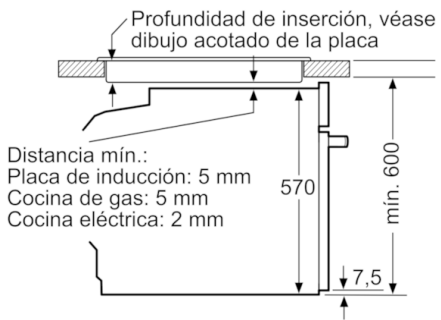

**Serie | 6 Hornos**

**HBG5780S0**

**Horno multifunción**

**Cristal negro con acero inoxidable**

**EAN: 4242005029235**

Dimensiones en mm

Dimensiones en mm

Montaje con una placa.

Dimensiones en mm