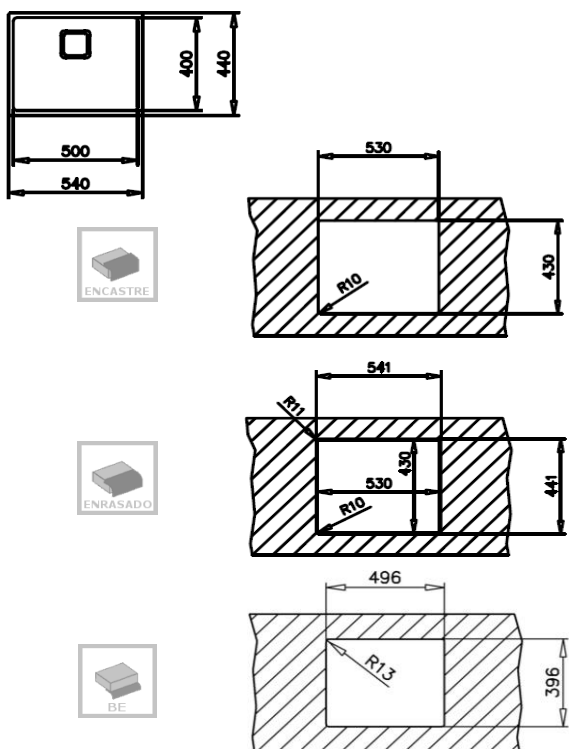

Características

Fregadero PureLine de una cubeta

- Triple posibilidad de instalación: encastre (top), enrasar o bajo encimera
- Acero inoxidable 18/10
- Radio cubeta R15 para facilitar la limpieza y evacuación del agua
- Desagüe cuadrado con válvula canasta 3½” y sifón
- Tapa decorativa inox cuadrada para ocultar elegantemente el orificio de desagüe
- Chapa de gran espesor
- **SilentSmart**, reduce un 50% la rumorosidad
- Profundidad de la cubeta 200 mm
- Mueble de 60 cm

Dibujo técnico

Color

Referencia

EAN 13

- Inox 115000012 8434778004380

Accesorios

- Tritador -
- Tabla de corte bambú -
- Colador -
- Set de cocción -
- Dispensador jabón -