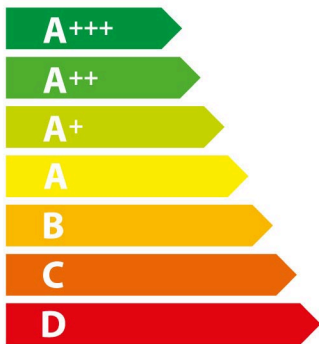

ENERG

енергия · ενέργεια

Balay

3CB5151N2

47 L

0,84 kWh/cycle *

0,71 kWh/cycle *

* цикъл · cyklus · portion · zykus · πρόγραμμα · ciclo · tsükkel · ohjelma · ciklus ciklas · cikls · čiklu · cyclus · cykl · ciclu · program · cykel