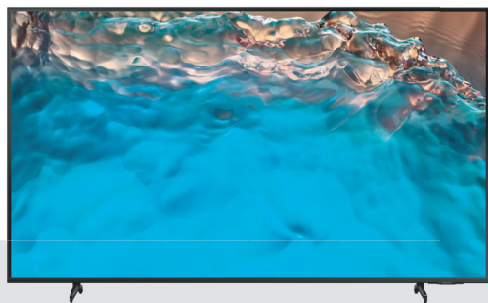

# BU8000

85"

75"

65"

55"

50"

43"

Grosor del TV  
2,57 - 2,69 cm