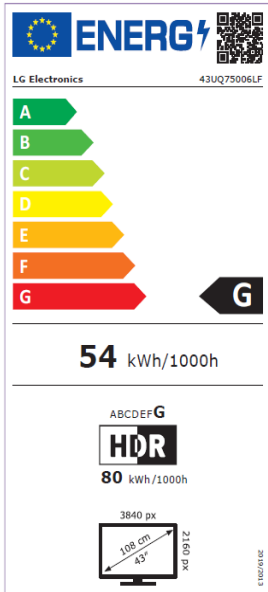

43UQ75006LF

**SMART TV
en España**

- SmartTV webOS22
- Asistentes de Voz: ThinQ / Google / Alexa / Home Kit (REQUIERE MAGIC REMOTE OPCIONAL)
- Procesador de Imagen 4k α5 Gen5
- HDR10, HDR HLG
- Modo Director (FILMMAKER)
- AI Sound 5.1 Virtual Upmix
- Alertas Deportivas 2022
- GAMING: HDR GiG, - / ALLM

**Procesador Inteligente
4K α5 Gen 5.**

Realiza Escalados 4K con gran precisión aplicando Dynamic Tone Mapping que Actúa sobre 576 áreas de cada fotograma.

**Experiencia
Audiovisual**

HDR 10 Pro / HLG
Modo FILMMAKER

43UQ75006LF

Pulgadas Disponibles 65/55/50/43

43UQ75006LF: 8806091101280

PANTALLA	
	LED UHD
	4K UHD
	3840*2160
	50Hz
	Direct LED
	-
	-

PROCESADOR DE IMAGEN	
	Procesador Inteligente α5 Gen5 AI Processor 4K
	-
	-
	Dynamic Tone Mapping
	Analiza 576 Areas de cada Imagen
	-
	HDR 10 Pro, HLG
	Modo Director (FILMMAKER)
	-
	4K Upscaling
	Decodificador HEVC 4K@60p, 10bit
	Decodificadores VP9 / AV1 4K@60p, 10bit