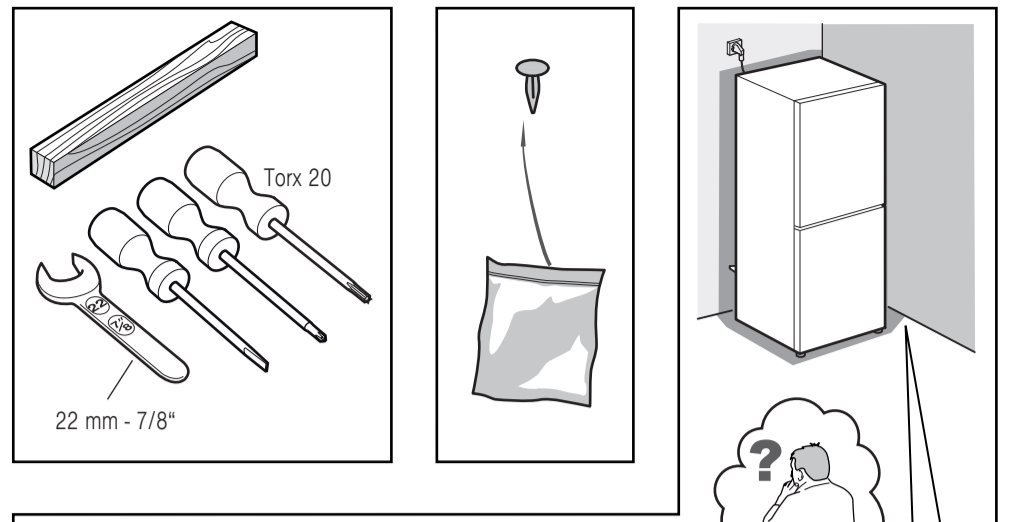

1. de Montageanleitung
   Standgerät
2. en Installation instructions
   Free-standing appliance
3. fr Notice de montage
   Appareil indépendant
4. it Istruzioni per il montaggio
   Apparecchio indipendente
5. nl Montagehandleiding
   Vrijstaand apparaat
6. da Monteringsvejledning
   Gulvmodel
7. no Monteringsanvisning
   Frittstående apparat
8. sv Monteringsanvisning
   Fristående apparat
9. fi Asennusohjeet
   Vapaasti sijoitettava laite
10. es Instrucciones de montaje
    Aparato de libre instalación
11. pt Instruções de montagem
    Aparelho Solo
12. el Οδηγίες τοποθέτησης
    Ανεξάρτητη συσκευή
13. tr Montaj kılavuzu
    Solo cihaz
14. et Paigaldusjuhend
    Eraldiseisev seade

1. cs Montážní návod
   Volně stojící spotřebič
2. pl Instrukcja montażu
   Urządzenie wolnostojące
3. hu Szerelési útmutató
   Magánálló készülék
4. ru Инструкция по монтажу
   Напольный прибор
5. ro Instrucțiunea de montaj
   Aparat independent
6. sk Návod na montáž
   Voľne stojací spotrebič
7. sl Navodilo za montažo
   Samostojna naprava
8. lt Montavimo instrukcija
   Pastatomas prietaisas
9. lv Montāžas pamācība
   Brīvi stāvoša ierīce
10. kk Орнату жөнүндө нұсқаулар
    Едендік құрылғы
11. uk Інструкція з монтажу
    Підлоговий прилад
12. uz Yig'ish qo'llanmasi
    Mustahkam o'rnatilgan asbob
13. ar إرشادات التركيب
    جهاز للنصب المنفرد
14. fa راهنمای مونتاژ
    دستگاه استاندارد
15. he הארות הרבה
    מכשיר ניצב
16. az İstifadə təlimatı
    Yerdə quraşdırılan cihaz
17. th คู่มือการติดตั้ง
    อุปกรณ์ที่ติดตั้งกับพื้น