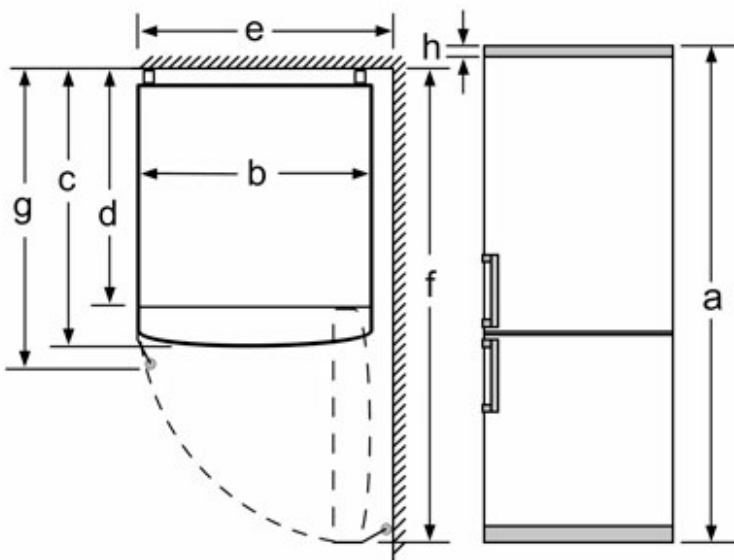

Nombre del aparato	a	b	c	d	e	f	g	h
KG56 (Tirador interior)	1930	700	800	720	700	1450	800	12
KG56 (Tirador exterior)	1930	700	800	720	740	1450	840	12

Descripción	
a	Altura
b	Anchura
c	Profundidad con la puerta cerrada y sin tirador
d	Profundidad del armario
e	Anchura con la puerta abierta a 90°
f	Profundidad con la puerta abierta
g	Profundidad con la puerta cerrada y con tirador
h	Distancia para el montaje en un nicho o un armario empotrado

Dimensiones en mm