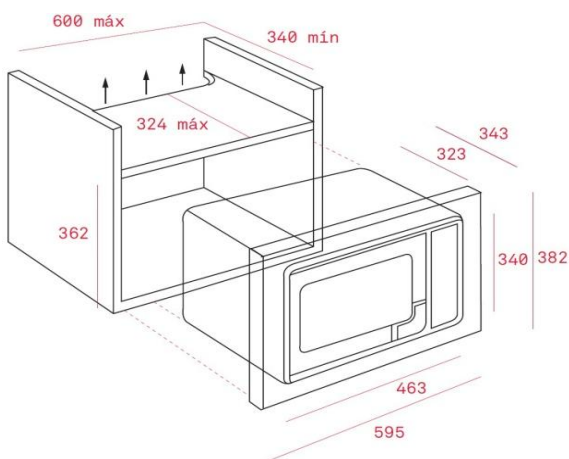

Características

- Microondas + grill
- Acero inoxidable antihuella
- Panel de mandos electrónico con display blanco
- Grill simultáneo de metal, 1.000 W
- Cinco niveles de potencia, 800 W salida
- Capacidad: 20 litros
- Interior en acero inoxidable
- Puerta cristal exterior e interior
- Plato giratorio Ø 245 mm
- Temporizador de 0 a 95 minutos
- Descongelación automática por tiempo y peso
- Selector de tiempo y funciones electrónicas
- Ocho menús de acceso directo
- Función +30 segundos
- Bloqueo de seguridad para niños del panel de mandos

Color	Referencia	EAN 13
• Inox	40581515	8421152127247

Dibujo técnico

Datos técnicos

- Potencia nominal máxima, W: 1.250
- Potencia salida microondas, W: 800
- Potencia grill, W: 1.000
- Descongelación por tiempo: si
- Descongelación por peso: si
- Capacidad, litros: 20