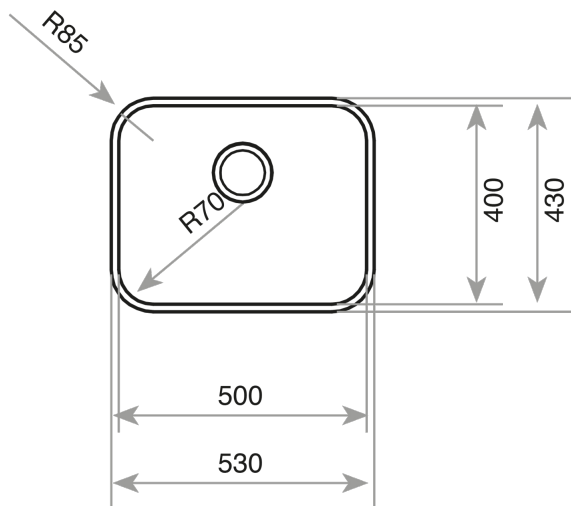

**TEKA**

**BE 50.40 Plus 1C** Fregadero bajo encimera de 60 cm con una cubeta

200mm

Hygiene

Garantía de  
por vida

**DESCRIPCIÓN**

Fregadero bajo encimera de 60 cm con una cubeta

**GAMA**

### **CARACTERÍSTICAS**

Fregadero de una cubeta  
Acero inoxidable 18/10  
Válvula canasta 3 ½"  
Embellecedor de rebosadero  
Accesorios fijación  
Profundidad de la cubeta 200 mm  
Mueble de 60 cm.

## DIMENSIONES

**Altura del producto (mm):**

**Anchura del producto (mm):**

430

**Profundidad del producto**

**(mm):** 200

**Longitud del producto (mm):**

530

### CUBETA PRINCIPAL

**Longitud de la cubeta principal:** 500

**Anchura de la cubeta principal:** 400

**Profundidad de la cubeta principal:** 200