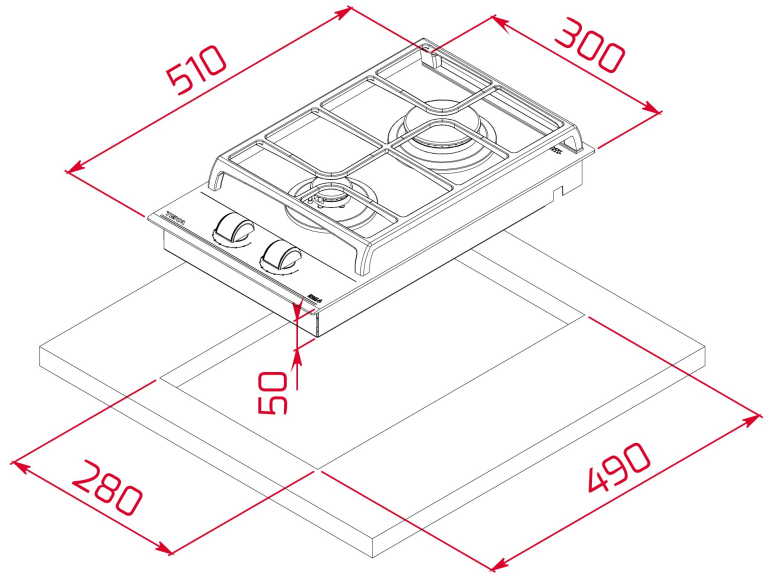

GZC 32300 XB Placa Cristal Gas de 30 cm con función ExactFlame de gas butano

Autoencendido integrado

Seguridad por Termopar integrada

Easy installation

ExactFlame

DESCRIPCIÓN

Placa Cristal Gas de 30 cm con función ExactFlame de gas butano

Placa de cocción CristalGas Exact Flame a gas butano
Cristal con bisel frontal
Superficie de vidrio cerámico
Mandos frontales de diseño ergonómico
9 niveles de potencia con un control exacto de la llama
2 quemadores de gas:
- 1 quemador auxiliar (1,00 kW)
- 1 quemador rápido (2,80 kW)
Quemador de alta eficiencia
Seguridad por termopar integrado en quemador individual
Autoencendido integrado en quemador y accionado por el mando
Parrillas de fundición amplia superficie
Sistema fácil instalación Fast-Click
Gas Butano con inyectores para gas natural incluidos. Si se precisa la transformación de la placa para el cambio de gas, la realizará nuestro servicio técnico oficial de forma gratuita.
<https://www.teka.com/es-es/soporte/solicitar-reparacion/>

DIMENSIONES

Altura del producto (mm): 98
Anchura del producto (mm): 300
Profundidad del producto (mm): 510
Longitud del producto (mm): 280
Peso neto (kg): 6,25

ESPECIFICACIONES TÉCNICAS

MEDIDAS DE AJUSTE

Anchura del hueco (mm): 280
Profundidad del hueco (mm): 490
Altura del hueco (cm): 49

CARACTERÍSTICAS

Tipo de gas: Natural&Butane
Potencia nominal máxima (W) (gas): 3800
Encendido automático: Sí

CONEXIÓN ELÉCTRICA