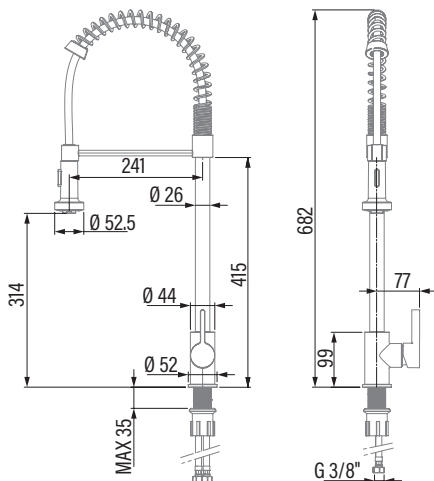

CPA
Cod. **02507400** EAN **8422248107938**

- Grifo monomando pescadera en Latón
- Cartucho cerámico**
- Apertura en frío**
- Caño extraíble
- Caño giratorio 360°
- Aireador anticalcáreo con Reductor de caudal a 5,7l/min**
- Acabado cromado
- Conexiones flexibles M10x1/3/8" en Acero Inoxidable certificadas

Código	02507400
EAN	8422248107938
Modelo	CPA
DIMENSIONES	
Dimensiones (diámetro, largo) de manguera caño [", cm]	3/8, 36
Dimensiones producto (alto x ancho x profundo) [mm]	682x290x90
Diametro de base	52
CARACTERÍSTICAS GENERALES	
Tipo de mezclador	Monomando
Material	Latón
Material del mando	Fundición
Material de manguera caño	Acero inoxidable 304
Estilo del acabado	Cromado
Lugar de instalación	Fregadero, encimera
DETALLES DEL CAÑO Y MANDO	
Tipo de caño	Alto
Forma de caño	Semi-profesional
Caño extraíble	Sí
Caño giratorio	Sí / 360°
Caño aireador	Sí
Aireador anticalcáreo	Sí
Función ducha	Sí
Limitador de caudal 5,7 litros/minuto	Sí
Sin Plomo	No
Apertura en frío	Sí
Tipo de mando	Tirador
Posición del mando	Lateral derecho
ACCESORIOS	
Tipo de cartucho	Discos ceramicos
Base fácil instalación	Sí
Conexiones flexibles acero inox M10x1/3/8" x 360mm certificadas	Sí