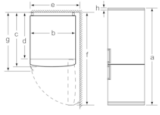

Serie | 6, Frigorífico combinado de libre instalación, Acabado en cristal, 203 x 70 cm, Negro KGN49LBEA

Dimensiones en mm