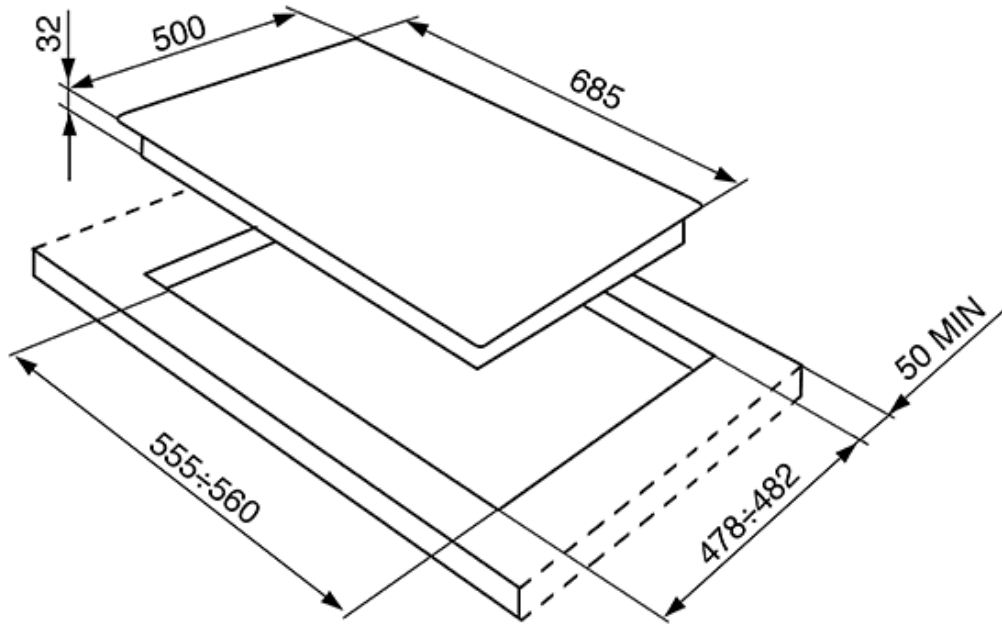

SRV876AOGH

colonial

gas
70 cm
antracita
parrillas en hierro colado

SMEG España
Hidráulica, 4
P. I. Ferreria
08110 Montcada I Reixac (Barcelona)
Tel.: +34 93 56 50 250
Fax : +34 93 56 44 310