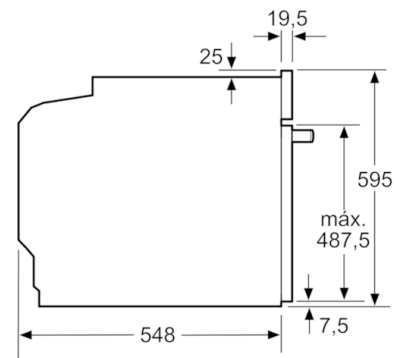

**Datos técnicos**

Color del frontal :	Acero inoxidable
Tipo de construcción :	Integrable
Sistema de limpieza :	No
Medidas del nicho de encastre :	585-595 x 560-568 x 550
Dimensiones aparato (alto, ancho, fondo (sin incluir la puerta)) (mm) :	595 x 594 x 548
Medidas del producto embalado (mm) :	675 x 690 x 660
Material del panel de mandos :	Metallic
Material de la puerta :	vidrio
Peso neto (kg) :	40,295
Volúmen útil (de la cavidad) :	71
Metodo de coccion :	Función Pizza, Grill de amplia superficie, Hornear, Sólera, Turbogrill, Turbohornear 3D
Material de la cavidad :	Other
Regulacion de temperatura :	Mecánico
Número de luces interiores :	1
Certificaciones de homologacion :	CE, VDE
Longitud del cable de alimentación eléctrica (cm) :	120
Código EAN :	4242005216895
Número de cavidades - (2010/30/CE) :	1
Clasificación de eficiencia energética (2010/30/EC) :	A
Consumo de energía por ciclo convencional (2010/30/EC) :	0,97
Energy consumption per cycle forced air convection (2010/30/EC) :	0,81
Índice de eficiencia energética (2010/30/CE) :	95,3
Potencia de conexión (W) :	3400
Intensidad corriente eléctrica (A) :	16
Tensión (V) :	220-240
Frecuencia (Hz) :	50; 60
Tipo de clavija :	Schuko con conexión a tierra

**Serie | 6, Horno, Acero inoxidable**  
**HBB536BS0**

Dimensiones en mm

Montaje con una placa.

Dimensiones en mm