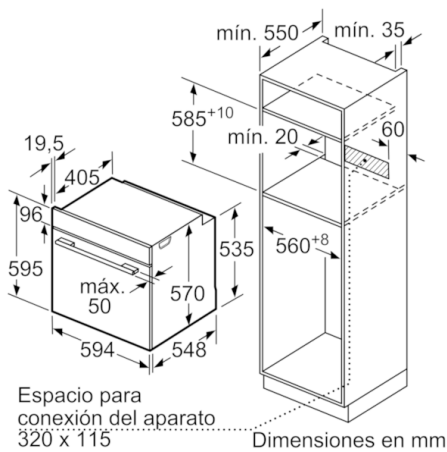

**Datos técnicos**

Color del frontal :	Acero inoxidable
Tipo de construcción :	Integrable
Sistema de limpieza :	No
Medidas del nicho de encastre :	585-595 x 560-568 x 550
Dimensiones aparato (alto, ancho, fondo (sin incluir la puerta)) (mm) :	595 x 594 x 548
Medidas del producto embalado (mm) :	675 x 690 x 660
Material del panel de mandos :	Metallic
Material de la puerta :	vidrio
Peso neto (kg) :	40,295
Volúmen útil (de la cavidad) :	71
Metodo de coccion :	Función Pizza, Grill de amplia superficie, Hornear, Sólera, Turbogrill, Turbohornear 3D
Material de la cavidad :	Other
Regulacion de temperatura :	Mecánico
Número de luces interiores :	1
Certificaciones de homologacion :	CE, VDE
Longitud del cable de alimentación eléctrica (cm) :	120
Código EAN :	4242005216895
Número de cavidades - (2010/30/CE) :	1
Clasificación de eficiencia energética (2010/30/EC) :	A
Consumo de energía por ciclo convencional (2010/30/EC) :	0,97
Energy consumption per cycle forced air convection (2010/30/EC) :	0,81
Índice de eficiencia energética (2010/30/CE) :	95,3
Potencia de conexión (W) :	3400
Intensidad corriente eléctrica (A) :	16
Tensión (V) :	220-240
Frecuencia (Hz) :	50; 60
Tipo de clavija :	Schuko con conexión a tierra

### **Horno multifunción con recetas automáticas para disfrutar de unos platos perfectos.**

---

- Multifunción (7 funciones de cocción): Sistema de calentamiento 3D Profesional, Calor superior e inferior, Grill con aire caliente, Grill de amplia superficie, Función pizza, Calor inferior, Aire caliente suave
- Mandos giratorios, y ocultables
- Recetas Gourmet: 10 recetas pre-programadas
- Apertura de puerta extraíble con stop de seguridad
- Dimensiones del aparato (alto x ancho x fondo): 595 mm x 594 mm x 548 mm
- Dimensiones de encastre (alto x ancho x fondo): 585 mm-595 mm x 560 mm-568 mm x 550 mm

**Serie | 6, Horno, Acero inoxidable**  
**HBB536BS0**

Dimensiones en mm

Montaje con una placa.

Dimensiones en mm