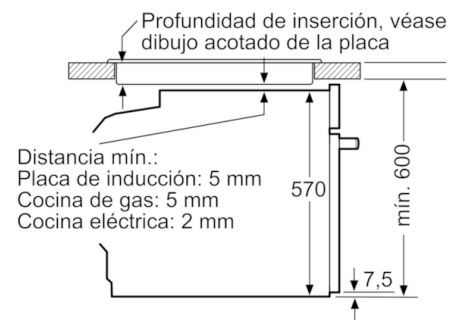

**Datos técnicos**

Color del frontal :	Acero inoxidable
Tipo de construcción :	Integrable
Sistema de limpieza :	No
Medidas del nicho de encastre :	585-595 x 560-568 x 550
Dimensiones aparato (alto, ancho, fondo (sin incluir la puerta)) (mm) :	595 x 594 x 548
Medidas del producto embalado (mm) :	675 x 690 x 660
Material del panel de mandos :	Metallic
Material de la puerta :	vidrio
Peso neto (kg) :	40,295
Volúmen útil (de la cavidad) :	71
Metodo de coccion :	Función Pizza, Grill de amplia superficie, Hornear, Sólera, Turbogrill, Turbohornear 3D
Material de la cavidad :	Other
Regulacion de temperatura :	Mecánico
Número de luces interiores :	1
Certificaciones de homologacion :	CE, VDE
Longitud del cable de alimentación eléctrica (cm) :	120
Código EAN :	4242005216895
Número de cavidades - (2010/30/CE) :	1
Clasificación de eficiencia energética (2010/30/EC) :	A
Consumo de energía por ciclo convencional (2010/30/EC) :	0,97
Energy consumption per cycle forced air convection (2010/30/EC) :	0,81
Índice de eficiencia energética (2010/30/CE) :	95,3
Potencia de conexión (W) :	3400
Intensidad corriente eléctrica (A) :	16
Tensión (V) :	220-240
Frecuencia (Hz) :	50; 60
Tipo de clavija :	Schuko con conexión a tierra

### **Horno multifunción con recetas automáticas para disfrutar de unos platos perfectos.**

---

- Multifunción (7 funciones de cocción): Sistema de calentamiento 3D Profesional, Calor superior e inferior, Grill con aire caliente, Grill de amplia superficie, Función pizza, Calor inferior, Aire caliente suave
- Mandos giratorios, y ocultables
- Recetas Gourmet: 10 recetas pre-programadas
- Apertura de puerta extraíble con stop de seguridad
- Dimensiones del aparato (alto x ancho x fondo): 595 mm x 594 mm x 548 mm
- Dimensiones de encastre (alto x ancho x fondo): 585 mm-595 mm x 560 mm-568 mm x 550 mm

**Serie | 6, Horno, Acero inoxidable**  
**HBB536BS0**

Dimensiones en mm

Montaje con una placa.

Dimensiones en mm