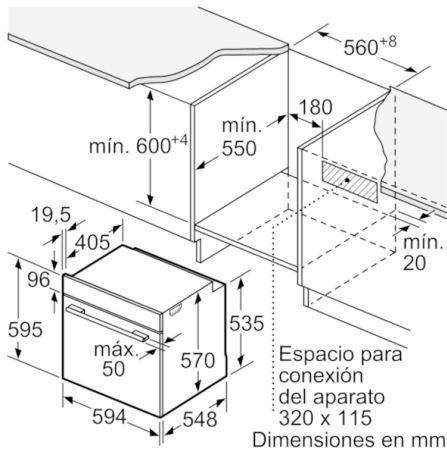

**Datos técnicos**

Color del frontal :	Acero inoxidable
Tipo de construcción :	Integrable
Sistema de limpieza :	No
Medidas del nicho de encastre :	585-595 x 560-568 x 550
Dimensiones aparato (alto, ancho, fondo (sin incluir la puerta)) (mm) :	595 x 594 x 548
Medidas del producto embalado (mm) :	675 x 690 x 660
Material del panel de mandos :	Metallic
Material de la puerta :	vidrio
Peso neto (kg) :	40,295
Volúmen útil (de la cavidad) :	71
Metodo de coccion :	Función Pizza, Grill de amplia superficie, Hornear, Sólera, Turbogrill, Turbohornear 3D
Material de la cavidad :	Other
Regulacion de temperatura :	Mecánico
Número de luces interiores :	1
Certificaciones de homologacion :	CE, VDE
Longitud del cable de alimentación eléctrica (cm) :	120
Código EAN :	4242005216895
Número de cavidades - (2010/30/CE) :	1
Clasificación de eficiencia energética (2010/30/EC) :	A
Consumo de energía por ciclo convencional (2010/30/EC) :	0,97
Energy consumption per cycle forced air convection (2010/30/EC) :	0,81
Índice de eficiencia energética (2010/30/CE) :	95,3
Potencia de conexión (W) :	3400
Intensidad corriente eléctrica (A) :	16
Tensión (V) :	220-240
Frecuencia (Hz) :	50; 60
Tipo de clavija :	Schuko con conexión a tierra

### **Horno multifunción con recetas automáticas para disfrutar de unos platos perfectos.**

---

- Multifunción (7 funciones de cocción): Sistema de calentamiento 3D Profesional, Calor superior e inferior, Grill con aire caliente, Grill de amplia superficie, Función pizza, Calor inferior, Aire caliente suave
- Mandos giratorios, y ocultables
- Recetas Gourmet: 10 recetas pre-programadas
- Apertura de puerta extraíble con stop de seguridad
- Dimensiones del aparato (alto x ancho x fondo): 595 mm x 594 mm x 548 mm
- Dimensiones de encastre (alto x ancho x fondo): 585 mm-595 mm x 560 mm-568 mm x 550 mm

**Serie | 6, Horno, Acero inoxidable**  
**HBB536BS0**

Dimensiones en mm

Montaje con una placa.

Dimensiones en mm