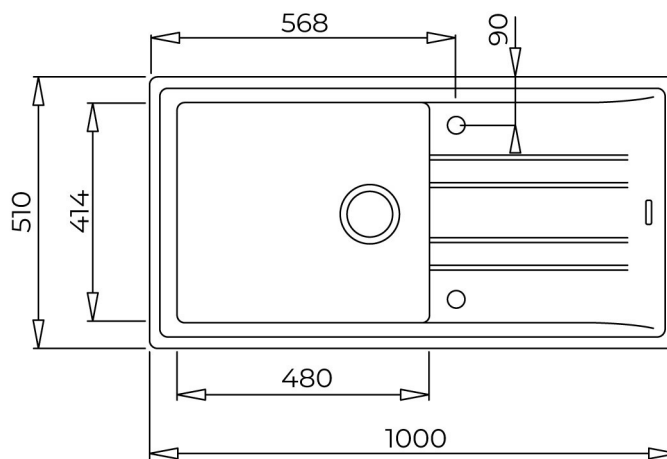

DIMENSIONES

Altura del producto (mm):

Anchura del producto (mm):

510

Profundidad del producto

(mm): 200

Longitud del producto (mm):

1000

Peso neto (kg): 13,5

ESPECIFICACIONES TÉCNICAS

CUBETA PRINCIPAL

Longitud de la cubeta principal: 480

Anchura de la cubeta principal: 414

Profundidad de la cubeta principal: 200

OTRAS CARACTERÍSTICAS

Material: Granito Tegrante+