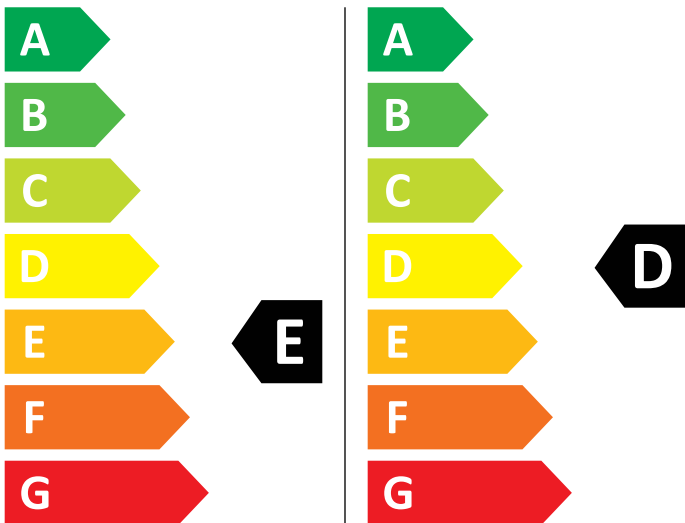

ENERG

AEG

L7WEE741BI 914606606

💧 266 kWh/100

💧 69 kWh/100

4,0 kg

7,0 kg

60 L