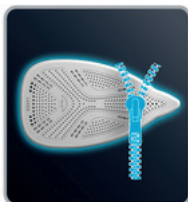

RESISTENCIA ANTIRRAYADURAS

El acabado láser de la suela garantiza una gran resistencia a los arañazos.