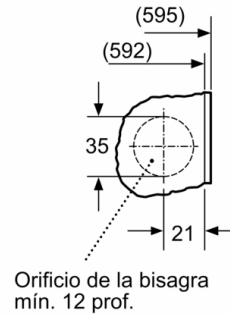

\* Los valores son redondeados

**Serie | 6, Lavadora integrable, 7 kg, 1200 rpm**  
**WIW24306ES**

Dimensiones en mm

Detalle Z

Dimensiones en mm

Dimensiones en mm

Dimensiones en mm