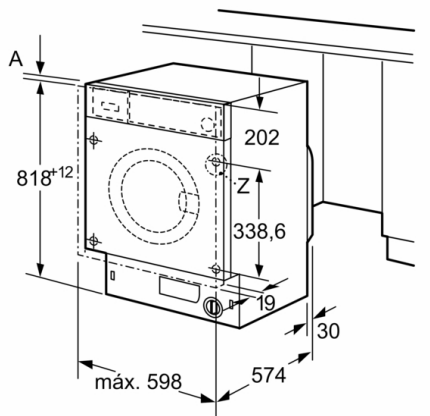

**Datos técnicos**

Clase de eficiencia energética: C  
Ponderación de consumo de energía en kWh por 100 ciclos de lavado del programa eco 40-60: 59 kWh  
Capacidad máxima en kg: 7,0 kg  
Consumo de agua del programa eco en litros por ciclo: 43 l  
Duración del programa eco 40-60 en horas y minutos a capacidad nominal: 3:10 h  
Eficiencia de centrifugado-secado del programa eco 40-60: B  
Clase de emisiones de ruido aéreo: A  
Emisiones de ruido aéreo: 64 dB(A) re 1 pW  
Tipo de construcción: Integrable  
Altura de la encimera extraíble: -2 mm  
Dimensiones del aparato: alto x ancho x fondo (sin puerta): 818 x 596 x 544 mm  
Peso neto: 75,8 kg  
Potencia de conexión: 2300 W  
Intensidad corriente eléctrica: 10 A  
Tensión: 220-240 V  
Frecuencia: 50 Hz  
Certificaciones de homologación: CE, VDE  
Longitud del cable de alimentación eléctrica: 210 cm  
Bisagra de la puerta: Izquierda  
Ruedas de desplazamiento: No  
Código EAN: 4242005348725  
Tipo de instalación: Totalmente integrable

\* Los valores son redondeados

**Serie | 6, Lavadora integrable, 7 kg, 1200 rpm**  
**WIW24306ES**

Dimensiones en mm

Detalle Z

Dimensiones en mm

Dimensiones en mm

Dimensiones en mm