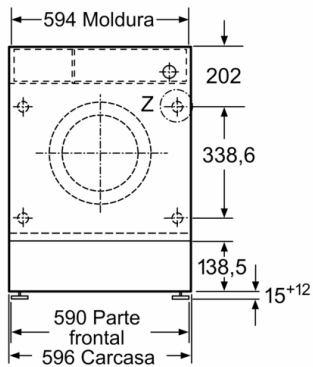

**Datos técnicos**

Clase de eficiencia energética: C  
Ponderación de consumo de energía en kWh por 100 ciclos de lavado del programa eco 40-60: 59 kWh  
Capacidad máxima en kg: 7,0 kg  
Consumo de agua del programa eco en litros por ciclo: 43 l  
Duración del programa eco 40-60 en horas y minutos a capacidad nominal: 3:10 h  
Eficiencia de centrifugado-secado del programa eco 40-60: B  
Clase de emisiones de ruido aéreo: A  
Emisiones de ruido aéreo: 64 dB(A) re 1 pW  
Tipo de construcción: Integrable  
Altura de la encimera extraíble: -2 mm  
Dimensiones del aparato: alto x ancho x fondo (sin puerta): 818 x 596 x 544 mm  
Peso neto: 75,8 kg  
Potencia de conexión: 2300 W  
Intensidad corriente eléctrica: 10 A  
Tensión: 220-240 V  
Frecuencia: 50 Hz  
Certificaciones de homologación: CE, VDE  
Longitud del cable de alimentación eléctrica: 210 cm  
Bisagra de la puerta: Izquierda  
Ruedas de desplazamiento: No  
Código EAN: 4242005348725  
Tipo de instalación: Totalmente integrable

\* Los valores son redondeados

**Serie | 6, Lavadora integrable, 7 kg, 1200 rpm**  
**WIW24306ES**

Dimensiones en mm

Detalle Z

Dimensiones en mm

Dimensiones en mm

Dimensiones en mm