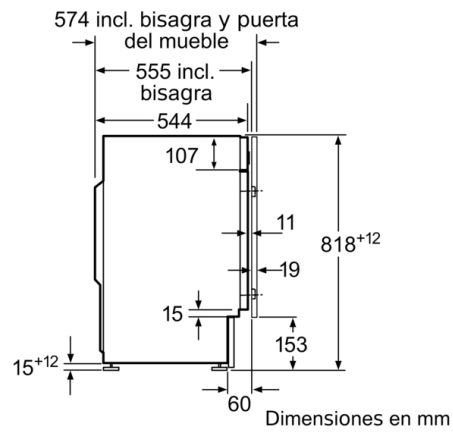

**Datos técnicos**

Clase de eficiencia energética: C  
Ponderación de consumo de energía en kWh por 100 ciclos de lavado del programa eco 40-60: 59 kWh  
Capacidad máxima en kg: 7,0 kg  
Consumo de agua del programa eco en litros por ciclo: 43 l  
Duración del programa eco 40-60 en horas y minutos a capacidad nominal: 3:10 h  
Eficiencia de centrifugado-secado del programa eco 40-60: B  
Clase de emisiones de ruido aéreo: A  
Emisiones de ruido aéreo: 64 dB(A) re 1 pW  
Tipo de construcción: Integrable  
Altura de la encimera extraíble: -2 mm  
Dimensiones del aparato: alto x ancho x fondo (sin puerta): 818 x 596 x 544 mm  
Peso neto: 75,8 kg  
Potencia de conexión: 2300 W  
Intensidad corriente eléctrica: 10 A  
Tensión: 220-240 V  
Frecuencia: 50 Hz  
Certificaciones de homologación: CE, VDE  
Longitud del cable de alimentación eléctrica: 210 cm  
Bisagra de la puerta: Izquierda  
Ruedas de desplazamiento: No  
Código EAN: 4242005348725  
Tipo de instalación: Totalmente integrable

\* Los valores son redondeados

**Serie | 6, Lavadora integrable, 7 kg, 1200 rpm**  
**WIW24306ES**

Dimensiones en mm

Detalle Z

Dimensiones en mm

Dimensiones en mm

Dimensiones en mm