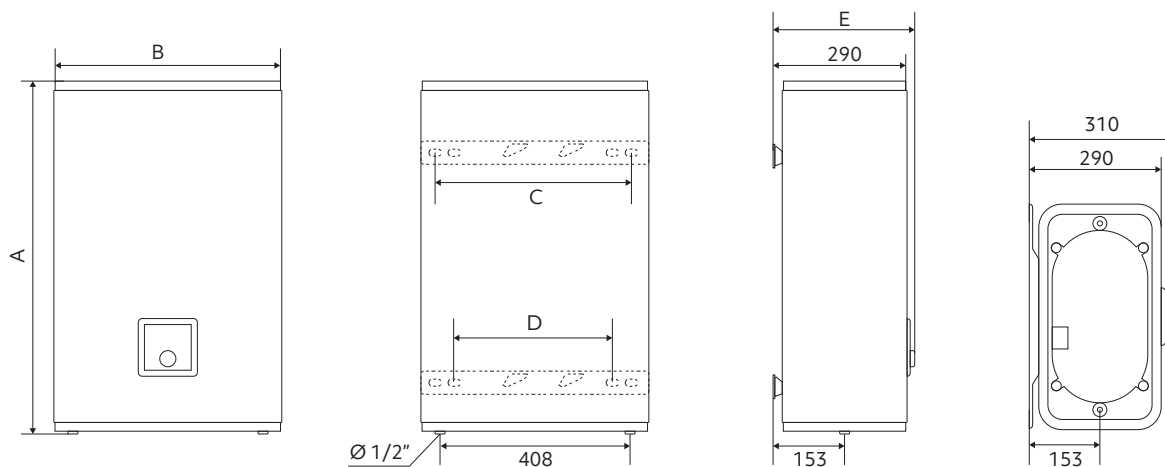

**El nuevo Flat aúna diseño, ahorro, durabilidad y conectividad. Una nueva generación de termos con conexión WiFi, tecnología cerámica, display digital táctil y diseño extraplano.**

**50 L  
80 L**  
CAPACIDAD

(((o)))  
CONEXIÓN  
WiFi

**2 AÑOS  
GARANTÍA  
TOTAL**

**7 AÑOS  
GARANTÍA  
EN LA CUBA**

**VERTICAL / HORIZONTAL**

Modelo	Código	Potencia (W)	Tensión (V)	Peso (Kg)	Dimensiones (mm)					Tomas	ERP	Perf.
					A	B	C	D	E			
FLAT 50	931127	1500+750/1000	230	25	765	490	440	350	310	1/2"	B	M
FLAT 80	941268	1500+750/1000	230	33	1090	490	440	350	310	1/2"	B	M

**VERTICAL / HORIZONTAL**

Modelo	Código	Potencia (W)	Tensión (V)	Peso (Kg)	Dimensiones (mm)					Tomas	ERP	Perf.	Paletizaje
					A	B	C	D	E				
FLAT 50	931127	1500+750/1000	230	25	765	490	440	350	310	1/2"	<b>B</b>	M	12
FLAT 80	941268	1500+750/1000	230	33	1090	490	440	350	310	1/2"	<b>B</b>	M	12