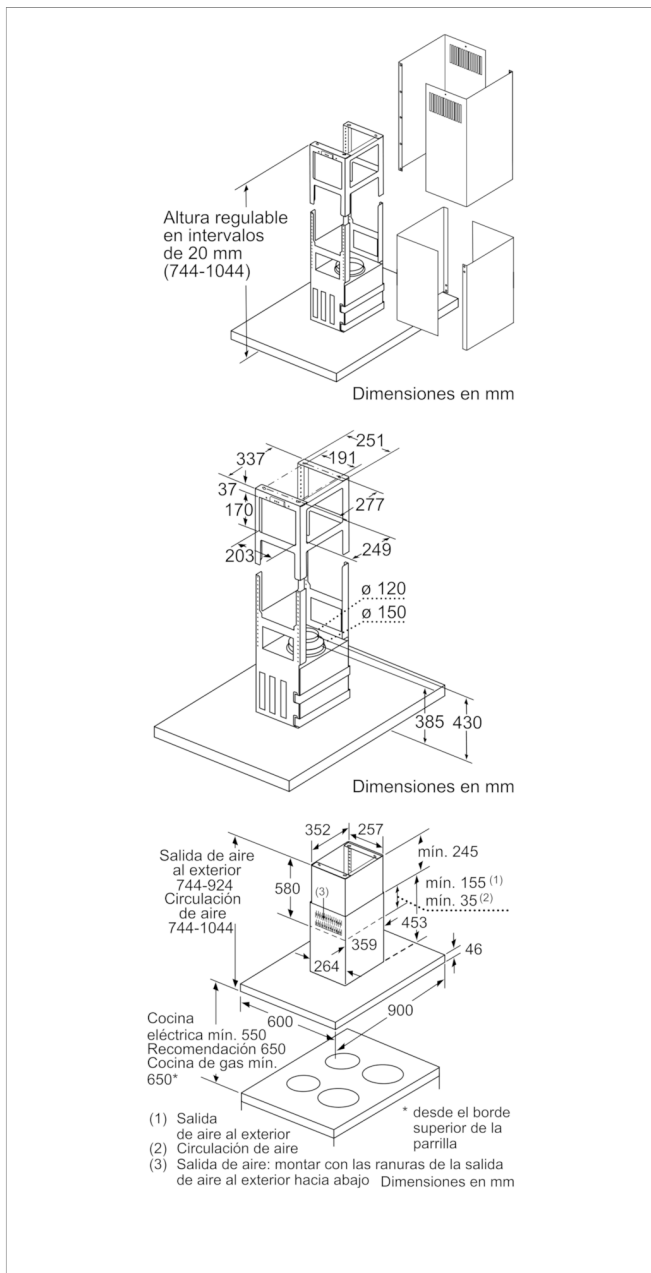

## Campana decorativa isla diseño rectangular Acero inoxidable ancho 90 cm