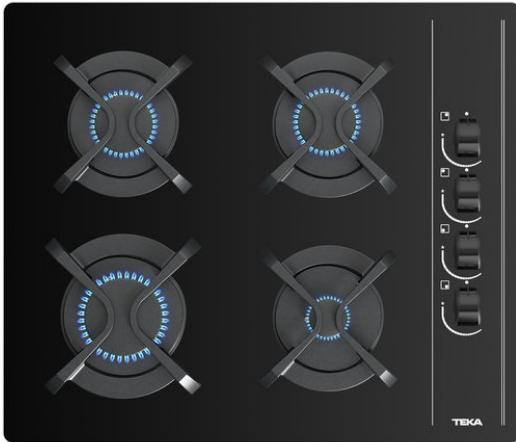

TEKA**EASY GBC 64002 KBB**

Gas on Glass hob with ergonomic design knobs in 60 cm de gas butano

Seguridad por Termopar integrada

Easy installation

**REFERENCIA**

REF: 112580024

EAN: 8434778005561

CARACTERÍSTICAS

CristalGas

Superficie de vidrio templado redondeado

Mandos laterales de diseño ergonómico

Seguridad por termopar en cada quemador

4 quemadores de gas butano (1 rápido, 2,80 kW + 2 semi-rápidos, 1,75 kW, + 1 auxiliar, 1,00 kW)

Parrillas de fundición individuales

Sistema de fácil instalación Fast-Click

DIMENSIONES**Altura del producto (mm):** 110**Anchura del producto (mm):** 600**Profundidad del producto (mm):** 510**Longitud del producto (mm):****Peso neto (kg):** 14,15**ESPECIFICACIONES TÉCNICAS**

Tasa de potencia (V): 220-240

Frecuencia (Hz): 50/60

Potencia nominal máxima (W): 7300

COLORES

112580024 Cristal negro

112580023 Cristal negro