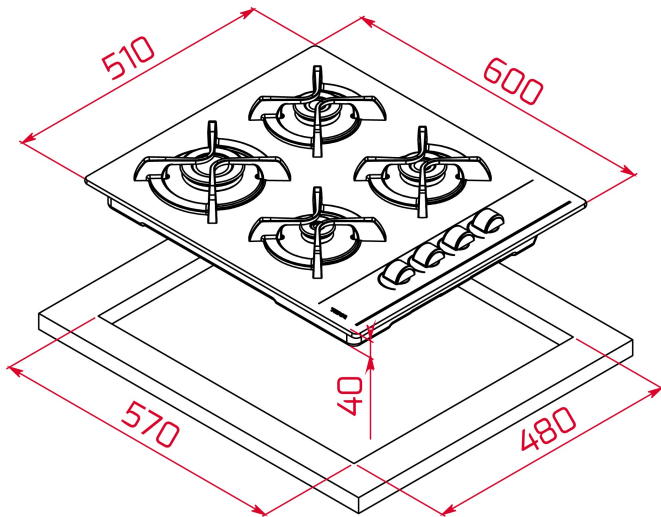

TEKA**EASY GBC 64002 KBB**

Gas on Glass hob with ergonomic design knobs in 60 cm de gas butano

Seguridad por Termopar integrada

Easy installation

**REFERENCIA**

REF: 112580024

EAN: 8434778005561

CARACTERÍSTICAS

CristalGas

Superficie de vidrio templado redondeado

Mandos laterales de diseño ergonómico

Seguridad por termopar en cada quemador

4 quemadores de gas butano (1 rápido, 2,80 kW + 2 semi-rápidos, 1,75 kW, + 1 auxiliar, 1,00 kW)

Parrillas de fundición individuales

Sistema de fácil instalación Fast-Click

DIMENSIONES**Altura del producto (mm):** 110**Anchura del producto (mm):** 600**Profundidad del producto (mm):** 510**Longitud del producto (mm):****Peso neto (kg):** 14,15**ESPECIFICACIONES TÉCNICAS**

Tasa de potencia (V): 220-240

Frecuencia (Hz): 50/60

Potencia nominal máxima (W): 7300

COLORES

112580024 Cristal negro

112580023 Cristal negro