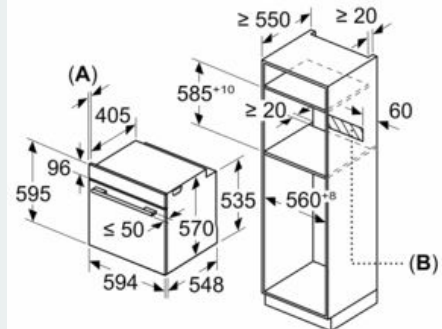

Equipamiento

Datos técnicos

Color del frontal : Acero inoxidable
 Tipo de construcción : Integrable
 Sistema de limpieza : Piroclítico
 Dimensiones de instalación necesarias (H x W x D) : 585-595 x 560-568 x 550 mm
 Dimensiones de instalación necesarias (H x W x D) : 595 x 594 x 548 mm
 Medidas del producto embalado : 675 x 690 x 660 mm
 Material del panel de mandos : Cristal
 Material de la puerta : vidrio
 Peso neto : 38,3 kg
 Volumen útil (de la cavidad) : 71 l
 Método de cocción : Aire caliente, Aire caliente suave, Cocción suave, Deep-frozen food special, Función pizza, Grill de amplia superficie, Hornear, ThermoGrill
 Material de la cavidad : Otro
 Regulación de temperatura : Electrónica
 Número de luces interiores : 1
 Certificaciones de homologación : CE, VDE
 Longitud del cable de alimentación eléctrica : 120 cm
 Código EAN : 4242003859841
 Número de cavidades - (2010/30/CE) : 1
 Clase de eficiencia energética (2010/30/EC) : A
 Consumo de energía por ciclo convencional (2010/30/EC) : 0,99 kWh/cycle
 Energy consumption per cycle forced air convection (2010/30/EC) : 0,81 kWh/cycle
 Índice de eficiencia energética (2010/30/CE) : 95,3 %
 Potencia de conexión : 3600 W
 Intensidad corriente eléctrica : 16 A
 Tensión : 220-240 V
 Frecuencia : 50; 60 Hz
 Tipo de enchufe : Schuko con conexión a tierra

Medidas

- Dimensiones del aparato (alto x ancho x fondo): 595 mm x 594 mm x 548 mm
-
- Dimensiones de encastre (alto x ancho x fondo): 585 mm-595 mm x 560 mm-568 mm x 550 mm

iQ500, Horno, 60 x 60 cm, Acero inoxidable HB578G0S6

Dibujos acotados

Dimensiones en mm

Montaje con una placa.