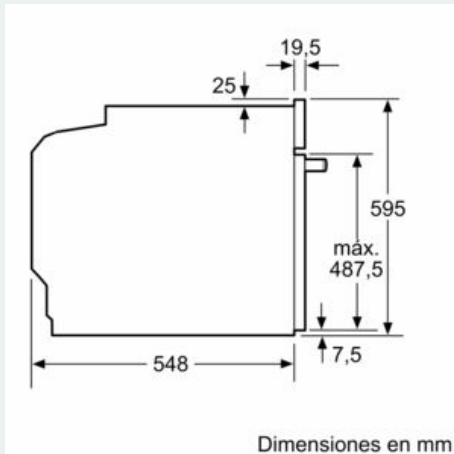

Equipamiento

Datos técnicos

Color del frontal : Acero inoxidable
 Tipo de construcción : Integrable
 Sistema de limpieza : Piroclítico
 Dimensiones de instalación necesarias (H x W x D) : 585-595 x 560-568 x 550 mm
 Dimensiones de instalación necesarias (H x W x D) : 595 x 594 x 548 mm
 Medidas del producto embalado : 675 x 690 x 660 mm
 Material del panel de mandos : Cristal
 Material de la puerta : vidrio
 Peso neto : 38,3 kg
 Volumen útil (de la cavidad) : 71 l
 Método de cocción : Aire caliente, Aire caliente suave, Cocción suave, Deep-frozen food special, Función pizza, Grill de amplia superficie, Hornear, ThermoGrill
 Material de la cavidad : Otro
 Regulación de temperatura : Electrónica
 Número de luces interiores : 1
 Certificaciones de homologación : CE, VDE
 Longitud del cable de alimentación eléctrica : 120 cm
 Código EAN : 4242003859841
 Número de cavidades - (2010/30/CE) : 1
 Clase de eficiencia energética (2010/30/EC) : A
 Consumo de energía por ciclo convencional (2010/30/EC) : 0,99 kWh/cycle
 Energy consumption per cycle forced air convection (2010/30/EC) : 0,81 kWh/cycle
 Índice de eficiencia energética (2010/30/CE) : 95,3 %
 Potencia de conexión : 3600 W
 Intensidad corriente eléctrica : 16 A
 Tensión : 220-240 V
 Frecuencia : 50; 60 Hz
 Tipo de enchufe : Schuko con conexión a tierra

Medidas

- Dimensiones del aparato (alto x ancho x fondo): 595 mm x 594 mm x 548 mm
-
- Dimensiones de encastre (alto x ancho x fondo): 585 mm-595 mm x 560 mm-568 mm x 550 mm

iQ500, Horno, 60 x 60 cm, Acero inoxidable HB578G0S6

Dibujos acotados

Dimensiones en mm

Montaje con una placa.