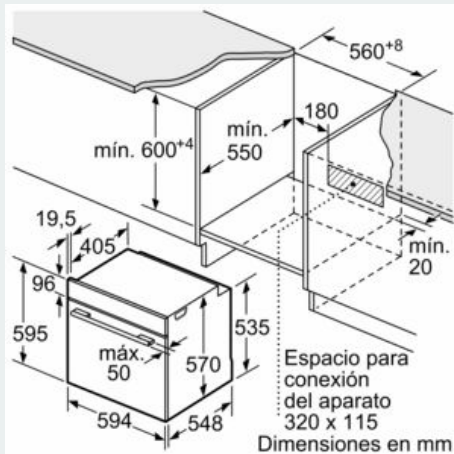

Equipamiento

Datos técnicos

Color del frontal : Acero inoxidable
 Tipo de construcción : Integrable
 Sistema de limpieza : Piroclítico
 Dimensiones de instalación necesarias (H x W x D) : 585-595 x 560-568 x 550 mm
 Dimensiones de instalación necesarias (H x W x D) : 595 x 594 x 548 mm
 Medidas del producto embalado : 675 x 690 x 660 mm
 Material del panel de mandos : Cristal
 Material de la puerta : vidrio
 Peso neto : 38,3 kg
 Volumen útil (de la cavidad) : 71 l
 Método de cocción : Aire caliente, Aire caliente suave, Cocción suave, Deep-frozen food special, Función pizza, Grill de amplia superficie, Hornear, ThermoGrill
 Material de la cavidad : Otro
 Regulación de temperatura : Electrónica
 Número de luces interiores : 1
 Certificaciones de homologación : CE, VDE
 Longitud del cable de alimentación eléctrica : 120 cm
 Código EAN : 4242003859841
 Número de cavidades - (2010/30/CE) : 1
 Clase de eficiencia energética (2010/30/EC) : A
 Consumo de energía por ciclo convencional (2010/30/EC) : 0,99 kWh/cycle
 Energy consumption per cycle forced air convection (2010/30/EC) : 0,81 kWh/cycle
 Índice de eficiencia energética (2010/30/CE) : 95,3 %
 Potencia de conexión : 3600 W
 Intensidad corriente eléctrica : 16 A
 Tensión : 220-240 V
 Frecuencia : 50; 60 Hz
 Tipo de enchufe : Schuko con conexión a tierra

Medidas

- Dimensiones del aparato (alto x ancho x fondo): 595 mm x 594 mm x 548 mm
-
- Dimensiones de encastre (alto x ancho x fondo): 585 mm-595 mm x 560 mm-568 mm x 550 mm

iQ500, Horno, 60 x 60 cm, Acero inoxidable HB578G0S6

Dibujos acotados

Dimensiones en mm

Montaje con una placa.