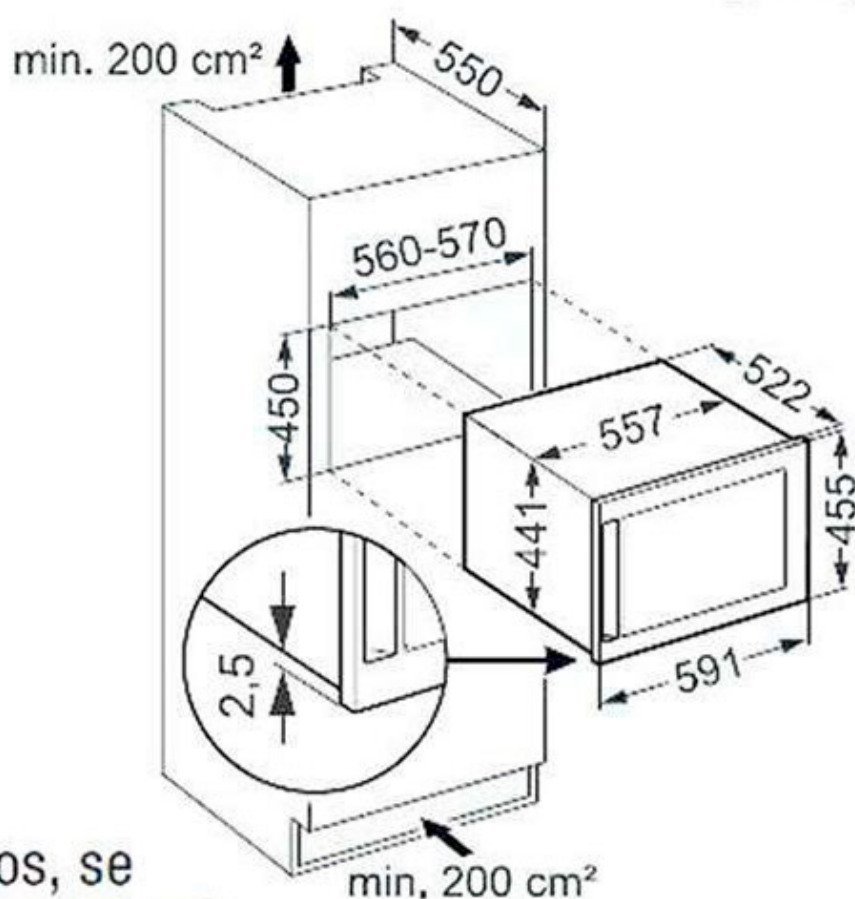

WKEes 553

[mm]

¡Atención!

En todos los casos, se debe preparar una entrada de aire por el zócalo del mueble y una chimenea de ventilación por la parte trasera de 200 cm².

Puerta cristal tintado.

Dimensiones de la puerta:
Alto/Ancho/Fdo. 455/591/16 mm