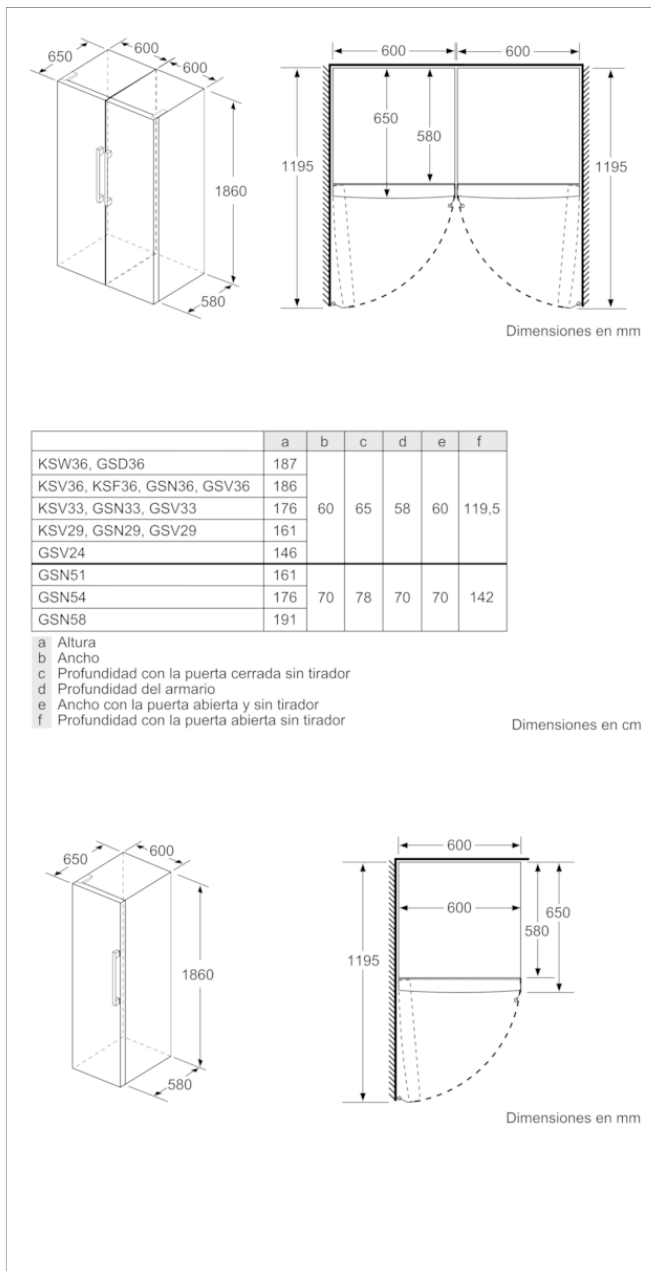

Accesorios opcionales

3AF1860X ACCESORIO FRIO KIT DE UNION ACERO

Accesorios incluidos

4242006292409

Frigorífico de libre instalación, 186 x 60 cm, Acero inoxidable antihuellas 3FCE568XE

Características

Clase de eficiencia energética (norma (UE) 2017/1369): E
Promedio anual de consumo de energía en kilovatios hora por año (kWh/a) (EU) 2017/1369: 116
Suma de volúmenes de compartimentos de congelador (EU 2017/1369): 0
Suma de volúmenes de compartimentos de abatidor (EU 2017/1369): 346
Emisiones de ruido aéreo (EU 2017/1369): 39
Clase de emisiones de ruido aéreo (EU 2017/1369): C
Tipo de construcción: Independiente
Opción de puerta panelable: No posible
Altura: 1860
Anchura del producto: 600
Fondo del aparato sin tirador (mm): 650
Medidas del nicho de encastre:
Peso neto (kg): 69,019
Potencia de conexión (W): 90
Intensidad corriente eléctrica (A): 10
Bisagra de la puerta: Izquierda reversible
Tensión (V): 220-240
Frecuencia (Hz): 50
Certificaciones de homologación: CE, VDE
Longitud del cable de alimentación eléctrica (cm): 230
Autonomía en caso de corte de la corriente:
Nº de motocompresores: 1
Nº de sistemas de frío independientes: 1
Ventilador interior sección frigorífico: Si
Puerta reversible: Si
Nº de bandejas ajustables en el compartimento frigorífico: 5
Estantes para botellas: Si
Capacity of Water Tank [l]:
Código EAN: 4242006292409
Marca: Balay
Código comercial del producto: 3FCE568XE
Categoría de producto: Cámara del frigorífico
Sistema No frost: No
Tipo de instalación: N/A