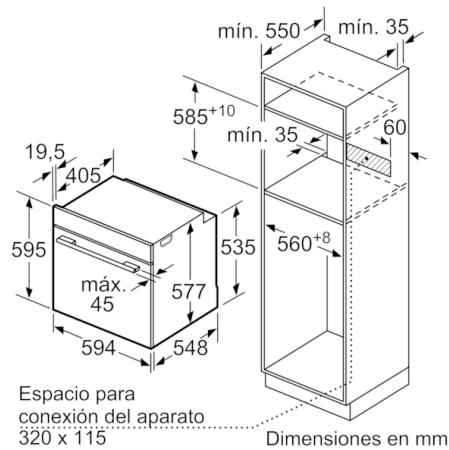

Datos técnicos

Color del frontal :	Acero inoxidable
Tipo de construcción :	Integrable
Sistema de limpieza :	Pirolítico
Medidas del nicho de encastre :	585-595 x 560-568 x 550
Dimensiones aparato (alto, ancho, fondo (sin incluir la puerta)) (mm) :	595 x 594 x 548
Medidas del producto embalado (mm) :	670 x 680 x 670
Material del panel de mandos :	Metallic
Material de la puerta :	vidrio
Peso neto (kg) :	37,944
Volúmen útil (de la cavidad) :	71
Metodo de coccion :	Cocción suave, Descongelar, Función Pizza, Grill de amplia superficie, Grill de superf. reducida, Hornear, Mantener caliente, Precalentar, Sólera, Turbogrill, Turbohornear 3D-Eco
Regulacion de temperatura :	Electrónica
Número de luces interiores :	1
Certificaciones de homologacion :	CE, VDE
Longitud del cable de alimentación eléctrica (cm) :	120
Código EAN :	4242002808567
Número de cavidades - (2010/30/CE) :	1
Clasificación de eficiencia energética (2010/30/EC) :	A+
Consumo de energía por ciclo convencional (2010/30/EC) :	0,87
Energy consumption per cycle forced air convection (2010/30/EC) :	0,69
Índice de eficiencia energética (2010/30/CE) :	81,2
Potencia de conexión (W) :	3600
Intensidad corriente eléctrica (A) :	16
Tensión (V) :	220-240
Frecuencia (Hz) :	60; 50
Tipo de clavija :	Schuko con conexión a tierra

Serie | 8, Horno, Acero inoxidable HBG675BS1

Dimensiones en mm

Dimensiones en mm

Si se instala el aparato debajo de una placa, se debe respetar el siguiente grosor de encimera (incl., dado el caso, la estructura de soporte).

Tipo de placa	Mín. grosor de la encimera	
	saliente	a nivel
Placa de inducción	37 mm	38 mm
Placa de inducción de superficie completa	47 mm	48 mm
Cocina de gas	30 mm	38 mm
Cocina eléctrica	27 mm	30 mm

Dimensiones en mm