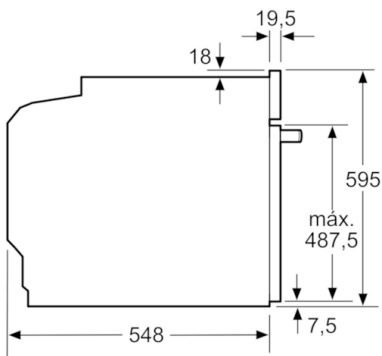

Datos técnicos

Color del frontal :	Acero inoxidable
Tipo de construcción :	Integrable
Sistema de limpieza :	Pirolítico
Medidas del nicho de encastre :	585-595 x 560-568 x 550
Dimensiones aparato (alto, ancho, fondo (sin incluir la puerta)) (mm) :	595 x 594 x 548
Medidas del producto embalado (mm) :	670 x 680 x 670
Material del panel de mandos :	Metallic
Material de la puerta :	vidrio
Peso neto (kg) :	37,944
Volúmen útil (de la cavidad) :	71
Metodo de coccion :	Cocción suave, Descongelar, Función Pizza, Grill de amplia superficie, Grill de superf. reducida, Hornear, Mantener caliente, Precalentar, Sólera, Turbogrill, Turbohornear 3D-Eco
Regulacion de temperatura :	Electrónica
Número de luces interiores :	1
Certificaciones de homologacion :	CE, VDE
Longitud del cable de alimentación eléctrica (cm) :	120
Código EAN :	4242002808567
Número de cavidades - (2010/30/CE) :	1
Clasificación de eficiencia energética (2010/30/EC) :	A+
Consumo de energía por ciclo convencional (2010/30/EC) :	0,87
Energy consumption per cycle forced air convection (2010/30/EC) :	0,69
Índice de eficiencia energética (2010/30/CE) :	81,2
Potencia de conexión (W) :	3600
Intensidad corriente eléctrica (A) :	16
Tensión (V) :	220-240
Frecuencia (Hz) :	60; 50
Tipo de clavija :	Schuko con conexión a tierra

Serie | 8, Horno, Acero inoxidable HBG675BS1

Dimensiones en mm

Dimensiones en mm

Si se instala el aparato debajo de una placa, se debe respetar el siguiente grosor de encimera (incl., dado el caso, la estructura de soporte).

Tipo de placa	Mín. grosor de la encimera	
	saliente	a nivel
Placa de inducción	37 mm	38 mm
Placa de inducción de superficie completa	47 mm	48 mm
Cocina de gas	30 mm	38 mm
Cocina eléctrica	27 mm	30 mm

Dimensiones en mm