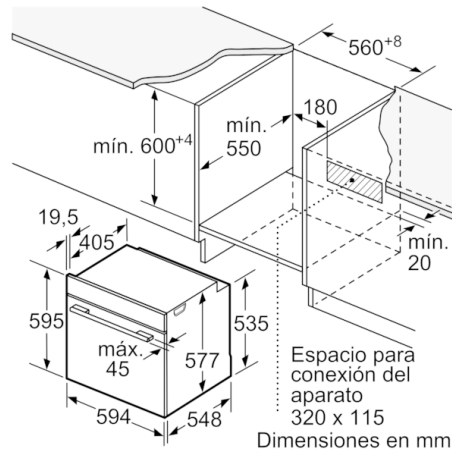

Datos técnicos

Color del frontal :	Acero inoxidable
Tipo de construcción :	Integrable
Sistema de limpieza :	Pirolítico
Medidas del nicho de encastre :	585-595 x 560-568 x 550
Dimensiones aparato (alto, ancho, fondo (sin incluir la puerta)) (mm) :	595 x 594 x 548
Medidas del producto embalado (mm) :	670 x 680 x 670
Material del panel de mandos :	Metallic
Material de la puerta :	vidrio
Peso neto (kg) :	37,944
Volúmen útil (de la cavidad) :	71
Metodo de coccion :	Cocción suave, Descongelar, Función Pizza, Grill de amplia superficie, Grill de superf. reducida, Hornear, Mantener caliente, Precalentar, Sólera, Turbogrill, Turbohornear 3D-Eco
Regulacion de temperatura :	Electrónica
Número de luces interiores :	1
Certificaciones de homologacion :	CE, VDE
Longitud del cable de alimentación eléctrica (cm) :	120
Código EAN :	4242002808567
Número de cavidades - (2010/30/CE) :	1
Clasificación de eficiencia energética (2010/30/EC) :	A+
Consumo de energía por ciclo convencional (2010/30/EC) :	0,87
Energy consumption per cycle forced air convection (2010/30/EC) :	0,69
Índice de eficiencia energética (2010/30/CE) :	81,2
Potencia de conexión (W) :	3600
Intensidad corriente eléctrica (A) :	16
Tensión (V) :	220-240
Frecuencia (Hz) :	60; 50
Tipo de clavija :	Schuko con conexión a tierra

Serie | 8, Horno, Acero inoxidable HBG675BS1

Dimensiones en mm

Dimensiones en mm

Si se instala el aparato debajo de una placa, se debe respetar el siguiente grosor de encimera (incl., dado el caso, la estructura de soporte).

Tipo de placa	Mín. grosor de la encimera	
	saliente	a nivel
Placa de inducción	37 mm	38 mm
Placa de inducción de superficie completa	47 mm	48 mm
Cocina de gas	30 mm	38 mm
Cocina eléctrica	27 mm	30 mm

Dimensiones en mm