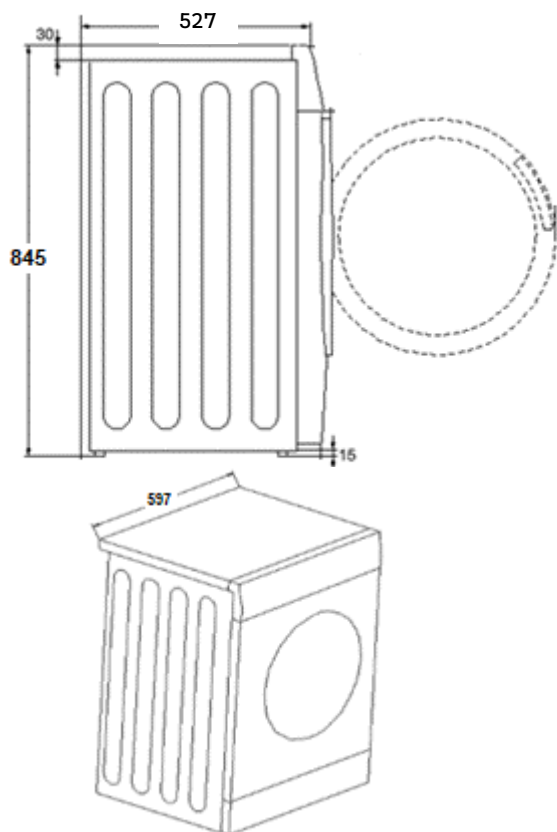

Potencia: 2200 W

Potencia Calentamiento: 2000 W

Tensión: 220-240V/50Hz

Volumen Tambor: 59 Litros

Medidas (mm)

- Alto: 845
- Ancho: 597
- Fondo: 527

3FE-8412

INDEX 1195284