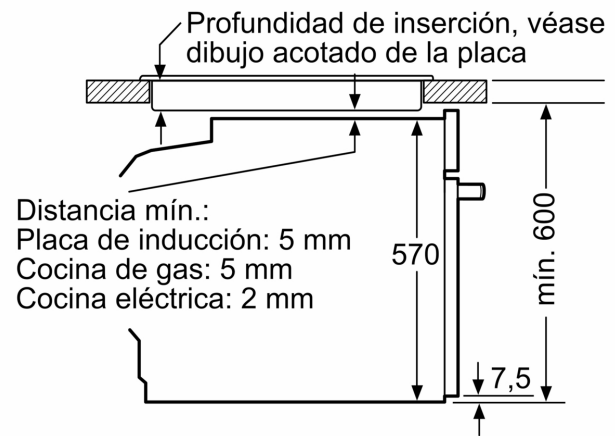

Datos técnicos

Tipo de construcción:Integrable
 Sistema de limpieza:NULL
 Dimensiones de instalación necesarias (H x W x D): 585-595 x 560-568 x 550 mm
 Dimensiones de instalación necesarias (H x W x D):595x594x548 mm
 Medidas del producto embalado: 675x660x690 mm
 Material del panel de mandos:Cristal
 Material de la puerta:vidrio
 Peso neto: 36.9 kg
 Volumen útil (de la cavidad):71 l
 Método de cocción: Fritura por aire, Grill total, Aire caliente suave, Aire caliente, Hornear, Horno de leña, Turbo grill
 Longitud del cable de alimentación eléctrica: 120 cm
 Código EAN: 4242006325923
 Número de cavidades - (2010/30/CE): 1
 Clase de eficiencia energética (2010/30/EC)¹:A+
 Consumo de energía por ciclo convencional (2010/30/EC): ... 0.94 kWh/cycle
 Energy consumption per cycle forced air convection (2010/30/EC): 0.69 kWh/cycle
 Índice de eficiencia energética (2010/30/CE): 81.2 %
 Potencia de conexión: 3600 W
 Intensidad corriente eléctrica:16 A
 Tensión:220-240 V
 Frecuencia:60; 50 Hz
 Tipo de enchufe:Schuko con conexión a tierra
 Accesorios incluidos: 1 x Parrilla profesional, 1 x Bandeja universal, 1 x Bandeja de cocción Air Fry

Medidas

- Dimensiones del aparato (alto x ancho x fondo): 595 mm x 594 mm x 548 mm
- Dimensiones de encastre (alto x ancho x fondo): 585 mm-595 mm x 560 mm-568 mm x 550 mm
- Consultar y respetar las dimensiones de encastre facilitadas en el manual de instalación

- Seguridad para niños: bloqueo de la electrónica
- Cierre puerta electrónico
- tecla de puesta en marcha

Información técnica

- Longitud del cable de conexión: 120 cm
- Tensión nominal: 220 - 240 V
- Potencia total a red eléctrica: 3.6 kw

Horno pirolítico, 60 x 60 cm, Cristal negro, Negro 3HB5821N3

Dimensiones en mm

Dimensiones en mm

Dimensiones en mm

A: 19,5 mm

B: Espacio para la conexión del aparato 320 x 115 mm

Montaje con una placa.

Dimensiones en mm