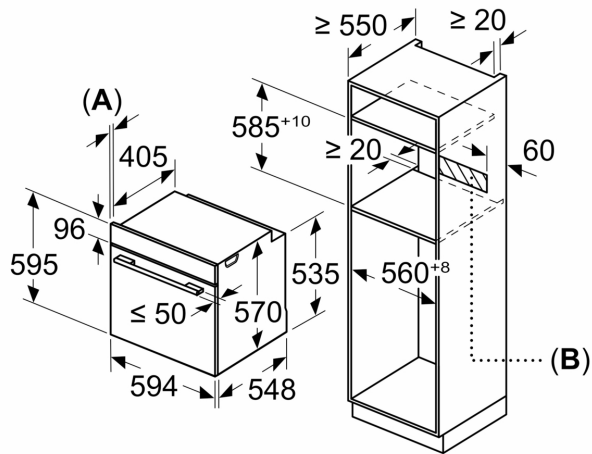

Medidas

- Dimensiones del aparato (alto x ancho x fondo): 595 mm x 594 mm x 548 mm
- Dimensiones de encastre (alto x ancho x fondo): 585 mm-595 mm x 560 mm-568 mm x 550 mm
- Consultar y respetar las dimensiones de encastre facilitadas en el manual de instalación

Horno pirolítico, 60 x 60 cm, Cristal negro, Negro 3HB5821N3

Dimensiones en mm

Dimensiones en mm

Dimensiones en mm

A: 19,5 mm

B: Espacio para la conexión del aparato 320 x 115 mm

Montaje con una placa.

Dimensiones en mm