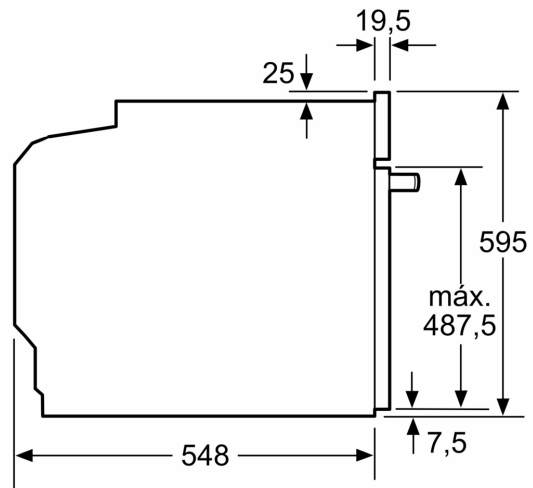

Datos técnicos

Tipo de construcción:Integrable
 Sistema de limpieza:NULL
 Dimensiones de instalación necesarias (H x W x D): 585-595 x 560-568 x 550 mm
 Dimensiones de instalación necesarias (H x W x D):595x594x548 mm
 Medidas del producto embalado: 675x660x690 mm
 Material del panel de mandos:Cristal
 Material de la puerta:vidrio
 Peso neto: 36.9 kg
 Volumen útil (de la cavidad):71 l
 Método de cocción: Fritura por aire, Grill total, Aire caliente suave, Aire caliente, Hornear, Horno de leña, Turbo grill
 Longitud del cable de alimentación eléctrica: 120 cm
 Código EAN: 4242006325923
 Número de cavidades - (2010/30/CE): 1
 Clase de eficiencia energética (2010/30/EC)¹:A+
 Consumo de energía por ciclo convencional (2010/30/EC): ... 0.94 kWh/cycle
 Energy consumption per cycle forced air convection (2010/30/EC): 0.69 kWh/cycle
 Índice de eficiencia energética (2010/30/CE): 81.2 %
 Potencia de conexión: 3600 W
 Intensidad corriente eléctrica:16 A
 Tensión:220-240 V
 Frecuencia:60; 50 Hz
 Tipo de enchufe:Schuko con conexión a tierra
 Accesorios incluidos: 1 x Parrilla profesional, 1 x Bandeja universal, 1 x Bandeja de cocción Air Fry

Medidas

- Dimensiones del aparato (alto x ancho x fondo): 595 mm x 594 mm x 548 mm
- Dimensiones de encastre (alto x ancho x fondo): 585 mm-595 mm x 560 mm-568 mm x 550 mm
- Consultar y respetar las dimensiones de encastre facilitadas en el manual de instalación

- Seguridad para niños: bloqueo de la electrónica
- Cierre puerta electrónico
- tecla de puesta en marcha

Información técnica

- Longitud del cable de conexión: 120 cm
- Tensión nominal: 220 - 240 V
- Potencia total a red eléctrica: 3.6 kw

Horno pirolítico, 60 x 60 cm, Cristal negro, Negro 3HB5821N3

Dimensiones en mm

Dimensiones en mm

Dimensiones en mm

A: 19,5 mm

B: Espacio para la conexión del aparato 320 x 115 mm

Montaje con una placa.

Dimensiones en mm