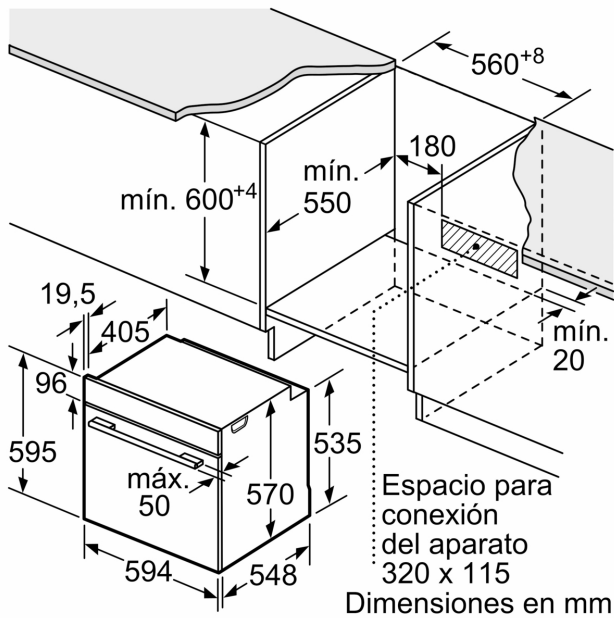

Datos técnicos

Tipo de construcción:Integrable
 Sistema de limpieza:NULL
 Dimensiones de instalación necesarias (H x W x D): 585-595 x 560-568 x 550 mm
 Dimensiones de instalación necesarias (H x W x D):595x594x548 mm
 Medidas del producto embalado: 675x660x690 mm
 Material del panel de mandos:Cristal
 Material de la puerta:vidrio
 Peso neto: 36.9 kg
 Volumen útil (de la cavidad):71 l
 Método de cocción: Fritura por aire, Grill total, Aire caliente suave, Aire caliente, Hornear, Horno de leña, Turbo grill
 Longitud del cable de alimentación eléctrica: 120 cm
 Código EAN: 4242006325923
 Número de cavidades - (2010/30/CE): 1
 Clase de eficiencia energética (2010/30/EC)¹:A+
 Consumo de energía por ciclo convencional (2010/30/EC): ... 0.94 kWh/cycle
 Energy consumption per cycle forced air convection (2010/30/EC): 0.69 kWh/cycle
 Índice de eficiencia energética (2010/30/CE): 81.2 %
 Potencia de conexión: 3600 W
 Intensidad corriente eléctrica:16 A
 Tensión:220-240 V
 Frecuencia:60; 50 Hz
 Tipo de enchufe:Schuko con conexión a tierra
 Accesorios incluidos: 1 x Parrilla profesional, 1 x Bandeja universal, 1 x Bandeja de cocción Air Fry

Medidas

- Dimensiones del aparato (alto x ancho x fondo): 595 mm x 594 mm x 548 mm
- Dimensiones de encastre (alto x ancho x fondo): 585 mm-595 mm x 560 mm-568 mm x 550 mm
- Consultar y respetar las dimensiones de encastre facilitadas en el manual de instalación

- Seguridad para niños: bloqueo de la electrónica
- Cierre puerta electrónico
- tecla de puesta en marcha

Información técnica

- Longitud del cable de conexión: 120 cm
- Tensión nominal: 220 - 240 V
- Potencia total a red eléctrica: 3.6 kw

Horno pirolítico, 60 x 60 cm, Cristal negro, Negro 3HB5821N3

Dimensiones en mm

Dimensiones en mm

Dimensiones en mm

A: 19,5 mm

B: Espacio para la conexión del aparato 320 x 115 mm

Montaje con una placa.

Dimensiones en mm