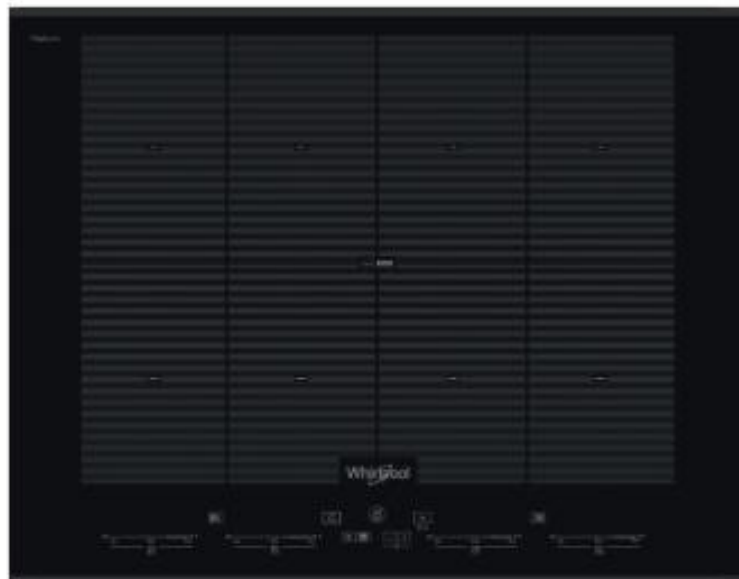

Placa de inducción SMO 658C/NE

Whirlpool

859991033590 – SMO 658C/NE

- **Placa de inducción de 65 cm**
- Tecnología 6th Sense (sensores de temperatura)
- **4 zonas de cocción de inducción**
- **18 niveles de potencia**
- Acabo Sin Marco
- Acceso directo Touch Control
- **FlexiFull** : Cocina en cualquier lugar sobre la superficie totalmente flexible con sartenes de todas las formas y tamaños.
- **Front Controls**: Control total sobre tu cocina. Fáciles de acceder y realmente intuitivos, los controles están convenientemente ubicados en el panel frontal de tu placa, proporcionando una experiencia de cocina sin fricciones.
- Smart Grilling and Smart Frying
- **Booster en 4 zonas**
- Potencia total: **7,4 kW**
- Bloqueo de seguridad para niños
- **Dimensión de Fuegos (mm): 4 x (200 x 260)**

EAN 8003437833489

MEDIDAS 54x 650 x 510 mm (AxAnxF)

Whirlpool
CORPORATION