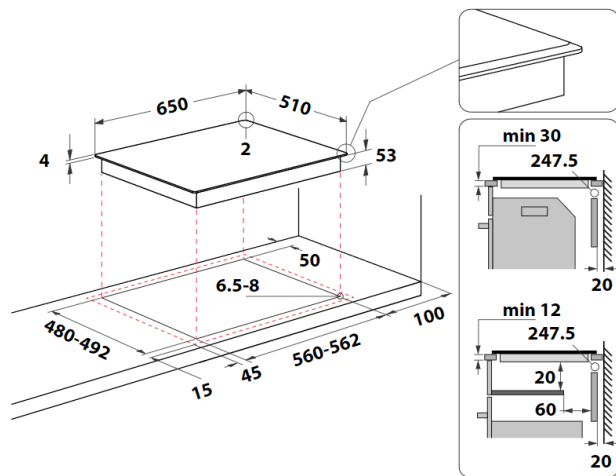

Placa de inducción SMO 658C/NE

Whirlpool

859991033590 – SMO 658C/NE

- **Placa de inducción de 65 cm**
- Tecnología 6th Sense (sensores de temperatura)
- **4 zonas de cocción de inducción**
- **18 niveles de potencia**
- Acabo Sin Marco
- Acceso directo Touch Control
- **FlexiFull** : Cocina en cualquier lugar sobre la superficie totalmente flexible con sartenes de todas las formas y tamaños.
- **Front Controls**: Control total sobre tu cocina. Fáciles de acceder y realmente intuitivos, los controles están convenientemente ubicados en el panel frontal de tu placa, proporcionando una experiencia de cocina sin fricciones.
- Smart Grilling and Smart Frying
- **Booster en 4 zonas**
- Potencia total: **7,4 kW**
- Bloqueo de seguridad para niños
- **Dimensión de Fuegos (mm): 4 x (200 x 260)**

EAN 8003437833489

MEDIDAS 54x 650 x 510 mm (AxAnxF)

Whirlpool
CORPORATION