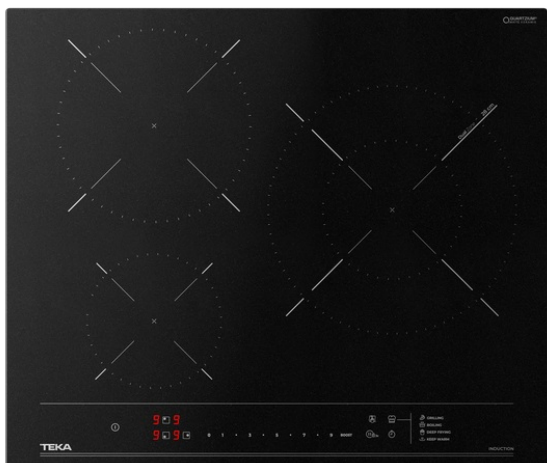

**TEKA****IBC 63215 FST BM**

Placa de inducción con funciones directas, control táctil SingleSlider y 3 zonas de cocción

Seguridad por Termopar integrada

Easy installation

Función Power

Función Power Plus

Slider

**REFERENCIA**

REF: 112510054

EAN: 8434778039450

**CARACTERÍSTICAS**

Placa de inducción

Funciones directas: grill, fritura, ebullición rápida y mantener caliente

Control táctil Single Slider

3 zonas de cocción

1 zona doble Ø 280/155 mm

1 zona Ø 215 mm

1 zona Ø 150 mm

Funciones Stop & Go y Clean

Superficie de vidrio cerámico

Desconexión automática de seguridad

Temporizador de cocción

Función Power Plus

**DIMENSIONES**

**Altura del producto (mm):** 53

**Anchura del producto (mm):** 600

**Profundidad del producto (mm):** 510

**Longitud del producto (mm):**

**Peso neto (kg):** 9.42

**COLORES**

112510054