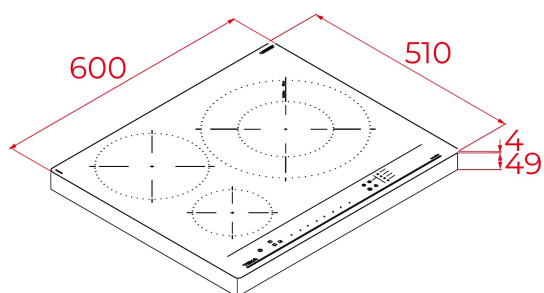

**TEKA****IBC 63215 FST BM**

Placa de inducción con funciones directas, control táctil SingleSlider y 3 zonas de cocción

Seguridad por Termopar integrada

Easy installation

Función Power

Función Power Plus

Slider

**REFERENCIA**

REF: 112510054

EAN: 8434778039450

**CARACTERÍSTICAS**

Placa de inducción

Funciones directas: grill, fritura, ebullición rápida y mantener caliente

Control táctil Single Slider

3 zonas de cocción

1 zona doble Ø 280/155 mm

1 zona Ø 215 mm

1 zona Ø 150 mm

Funciones Stop & Go y Clean

Superficie de vidrio cerámico

Desconexión automática de seguridad

Temporizador de cocción

Función Power Plus

**DIMENSIONES**

**Altura del producto (mm):** 53

**Anchura del producto (mm):** 600

**Profundidad del producto (mm):** 510

**Longitud del producto (mm):**

**Peso neto (kg):** 9.42

**COLORES**

112510054