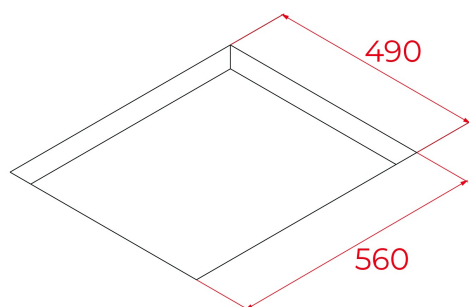

**REFERENCIA**

REF: 112510054

EAN: 8434778039450

**CARACTERÍSTICAS**

Placa de inducción

Funciones directas: grill, fritura, ebullición rápida y mantener caliente

Control táctil Single Slider

3 zonas de cocción

1 zona doble Ø 280/155 mm

1 zona Ø 215 mm

1 zona Ø 150 mm

Funciones Stop & Go y Clean

Superficie de vidrio cerámico

Desconexión automática de seguridad

Temporizador de cocción

Función Power Plus

**DIMENSIONES**

**Altura del producto (mm):** 53

**Anchura del producto (mm):** 600

**Profundidad del producto (mm):** 510

**Longitud del producto (mm):**

**Peso neto (kg):** 9.42

**COLORES**

112510054