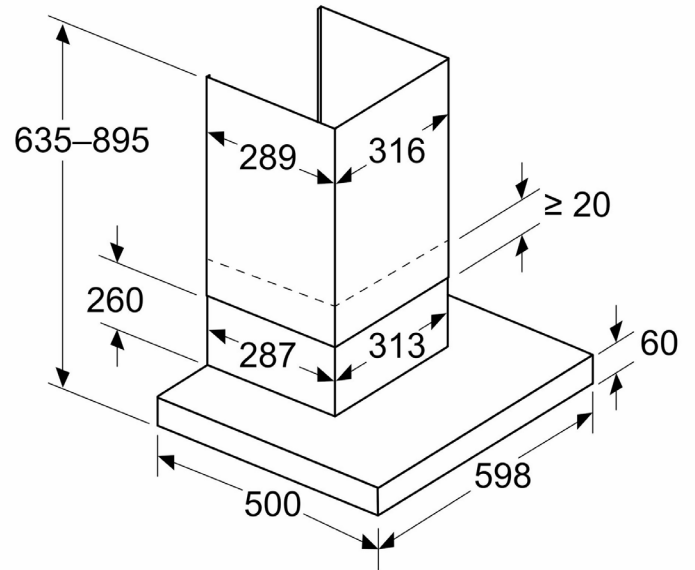

Dimensiones en mm
Perspectiva de recirculación

Dimensiones en mm
Aparato en modo de salida de aire al exterior

Modo de recirculación con kit de recirculación
 (el kit de recirculación solo está disponible como accesorio opcional)

Dimensiones en mm

- A:** Salida de aire al exterior
- B:** Conexión eléctrica

Dimensiones en mm
Instalación en pared con chimenea

- A:** Eléctrico
- B:** Gas: desde el borde superior del soporte para ollas
- C:** Eléctrico: para Australia y Nueva Zelanda

Dimensiones en mm
Profundidad del panel