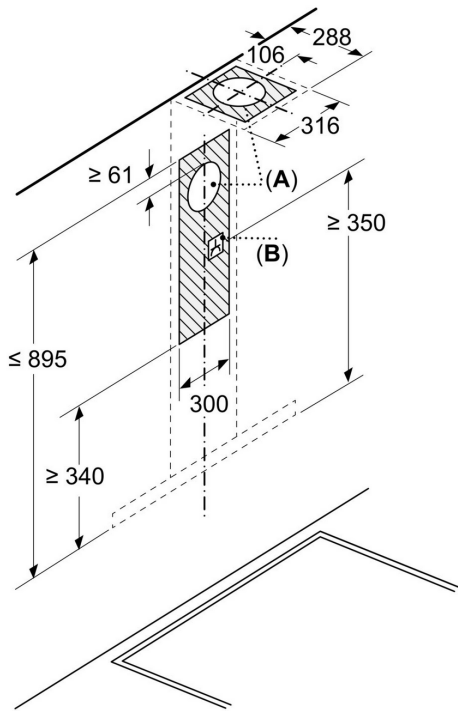

Dimensiones en mm
Perspectiva de recirculación

Dimensiones en mm
Aparato en modo de salida de aire al exterior

Modo de recirculación con kit de recirculación
 (el kit de recirculación solo está disponible como accesorio opcional)

Dimensiones en mm

- A:** Salida de aire al exterior
- B:** Conexión eléctrica

Dimensiones en mm
Instalación en pared con chimenea

- A:** Eléctrico
- B:** Gas: desde el borde superior del soporte para ollas
- C:** Eléctrico: para Australia y Nueva Zelanda

Dimensiones en mm
Profundidad del panel