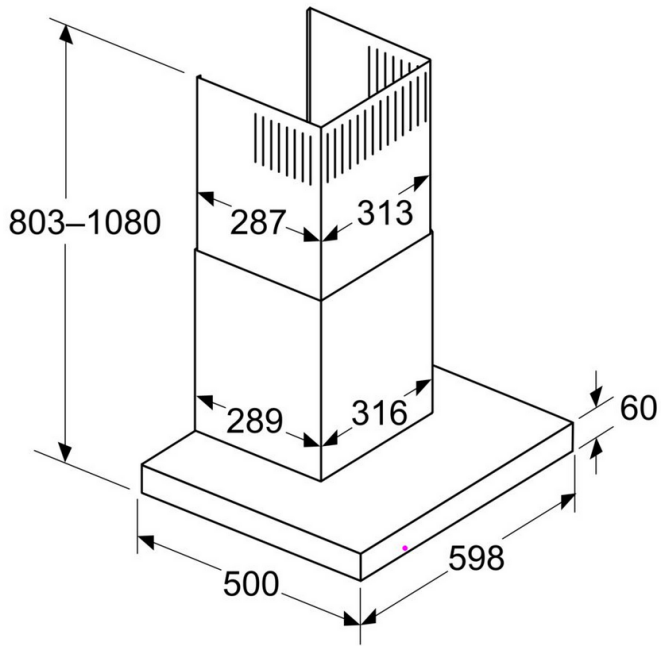

Dimensiones en mm
Perspectiva de recirculación

Dimensiones en mm
Aparato en modo de salida de aire al exterior

Modo de recirculación con kit de recirculación
 (el kit de recirculación solo está disponible como accesorio opcional)

Dimensiones en mm

- A:** Salida de aire al exterior
- B:** Conexión eléctrica

Dimensiones en mm
Instalación en pared con chimenea

- A:** Eléctrico
- B:** Gas: desde el borde superior del soporte para ollas
- C:** Eléctrico: para Australia y Nueva Zelanda

Dimensiones en mm
Profundidad del panel