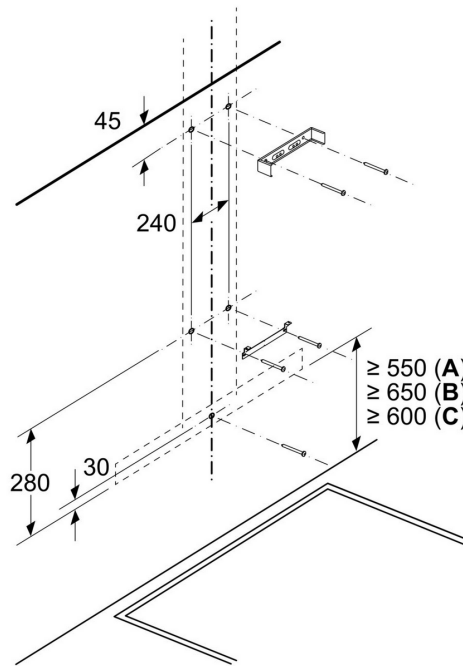

Dimensiones en mm
Perspectiva de recirculación

Dimensiones en mm
Aparato en modo de salida de aire al exterior

Modo de recirculación con kit de recirculación
 (el kit de recirculación solo está disponible como accesorio opcional)

Dimensiones en mm

- A:** Salida de aire al exterior
- B:** Conexión eléctrica

Dimensiones en mm
Instalación en pared con chimenea

- A:** Eléctrico
- B:** Gas: desde el borde superior del soporte para ollas
- C:** Eléctrico: para Australia y Nueva Zelanda

Dimensiones en mm
Profundidad del panel