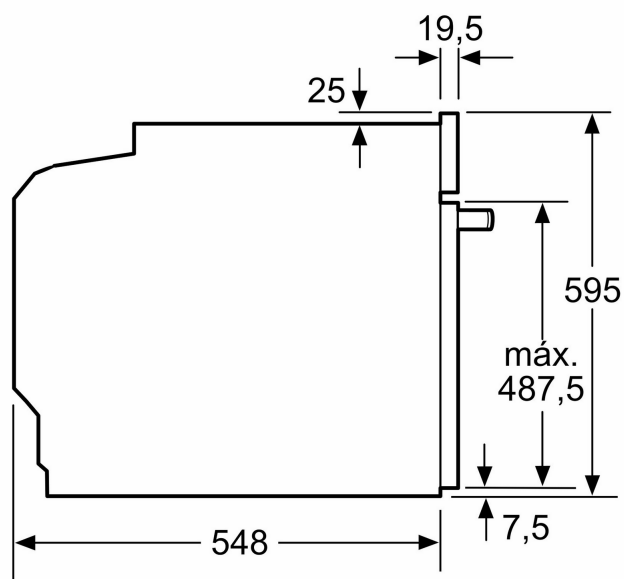

Dimensiones en mm

A: 19,5 mm

B: Espacio para la conexión del aparato
320 x 115 mm

Espacio para
conexión
del aparato
320 x 115
Dimensiones en mm

Dimensiones en mm

Montaje con una placa.

Distancia mín.:
Placa de inducción: 5 mm
Cocina de gas: 5 mm
Cocina eléctrica: 2 mm

Dimensiones en mm