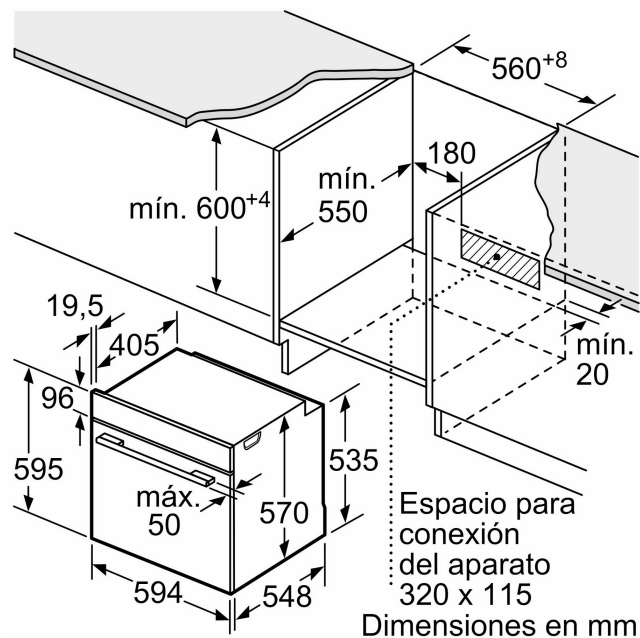

Dimensiones en mm

A: 19,5 mm

B: Espacio para la conexión del aparato
320 x 115 mm

Espacio para
conexión
del aparato
320 x 115
Dimensiones en mm

Dimensiones en mm

Montaje con una placa.

Distancia mín.:
Placa de inducción: 5 mm
Cocina de gas: 5 mm
Cocina eléctrica: 2 mm

Dimensiones en mm