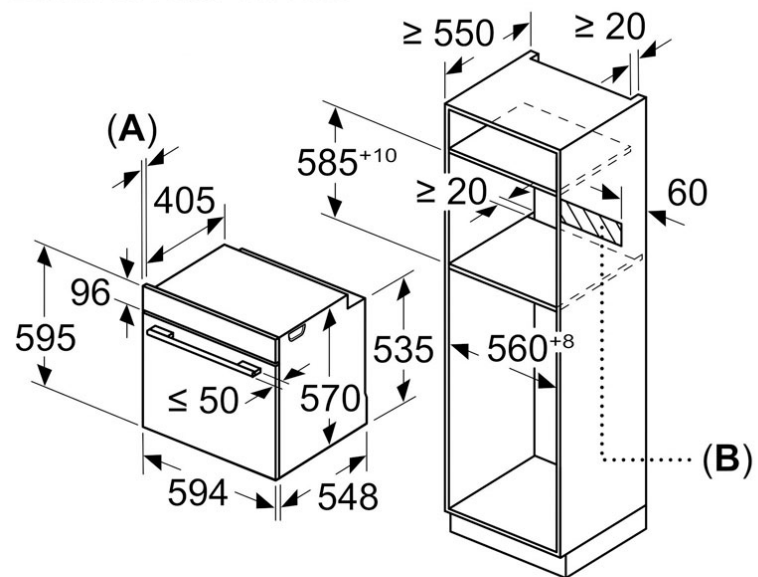

Dimensiones en mm

A: 19,5 mm

B: Espacio para la conexión del aparato
320 x 115 mm

Espacio para
conexión
del aparato
320 x 115
Dimensiones en mm

Dimensiones en mm

Montaje con una placa.

Distancia mín.:
Placa de inducción: 5 mm
Cocina de gas: 5 mm
Cocina eléctrica: 2 mm

Dimensiones en mm