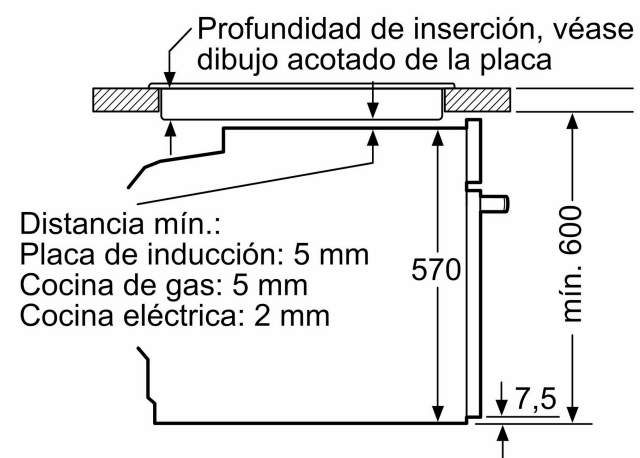

Dimensiones en mm

A: 19,5 mm

B: Espacio para la conexión del aparato
320 x 115 mm

Espacio para
conexión
del aparato
320 x 115
Dimensiones en mm

Dimensiones en mm

Montaje con una placa.

Distancia mín.:
Placa de inducción: 5 mm
Cocina de gas: 5 mm
Cocina eléctrica: 2 mm

Dimensiones en mm